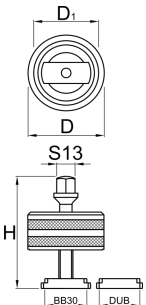

Инструмент для снятия каретки BB30 & DUB

1625/2

Профили

626282

H

80

D

55

D1

46

13

345

* Изображения продуктов носят демонстрационный характер. Все размеры указаны в миллиметрах, вес в граммах.

Использование (картинки)

Запасные детали

Пластиковое кольцо для 1625/2 - ВВ30