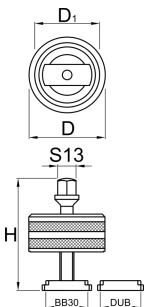

Инструмент для снятия каретки BB30 & DUB

1625/2

Профили

626282

H

80

D

55

D1

46

13

345

* Изображения продуктов носят демонстрационный характер. Все размеры указаны в миллиметрах, вес в граммах.

Использование (картинки)

Запасные детали

Пластиковое кольцо для 1625/2 - ВВ30