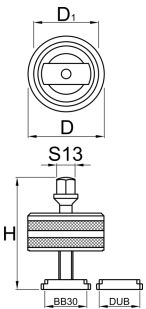

# Scula brat inferior pentru BB30 & DUB

1625/2

## Profile

|        |    |    |    |    |     |
|--------|----|----|----|----|-----|
|        | H  | D  | D1 |    |     |
| 626282 | 80 | 55 | 46 | 13 | 345 |

\* Imaginea produsului este simbolica. Toate dimensiunile sunt exprimate în mm, greutatea în grame.

## Piese de schimb

Plastic ring for 1625/2 - BB30