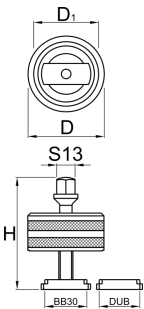

Scula brat inferior pentru BB30 & DUB

1625/2

Profile

	H	D	D1		
626282	80	55	46	13	345

* Imaginea produsului este simbolica. Toate dimensiunile sunt exprimate în mm, greutatea în grame.

0 (pictures)

Piese de schimb

Plastic ring for 1625/2 - BB30