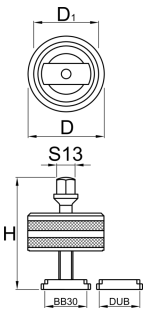

Scula brat inferior pentru BB30 & DUB

Hidden

1625/2

Profile

	H	D	D1		
626282	80	55	46	13	345

* Imaginea produsului este simbolica. Toate dimensiunile sunt exprimate în mm, greutatea în grame.

0 (pictures)

Piese de schimb

Plastic ring for 1625/2 - BB30

Puller BB30 for 1625/2