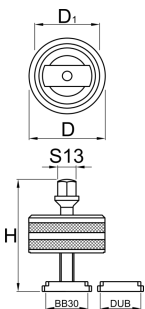

Scula brat inferior pentru BB30 & DUB

1625/2

Profile

	H	D	D1		
626282	80	55	46	13	345

* Imaginea produsului este simbolica. Toate dimensiunile sunt exprimate în mm, greutatea în grame.

0 (pictures)

Piese de schimb

Plastic ring for 1625/2 - BB30