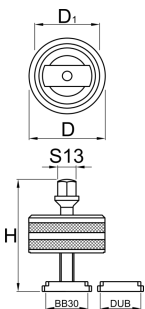

# BB30 & DUB removal tool

1625/2

## Profielen

626282

H

80

D

55

D1

46

13

345

\* Afbeeldingen van producten zijn symbolisch. Alle afmetingen zijn in mm en gewicht in gram. Alle vermelde afmetingen kunnen variëren in tolerantie.