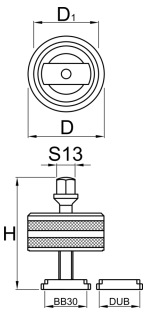

BB30 & DUB removal tool

1625/2

Profielen

626282

H

80

D

55

D1

46

13

345

* Afbeeldingen van producten zijn symbolisch. Alle afmetingen zijn in mm en gewicht in gram. Alle vermelde afmetingen kunnen variëren in tolerantie.

Gebruik (Afbeeldingen)

Onderdelen

Plastic ring for 1625/2 - BB30