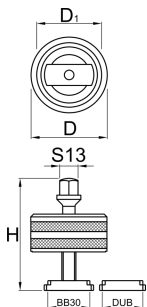

# Алат за погонска осовина за BB30 & DUB

1625/2

## Profiles

626282

H

80

D

55

D1

46

13

345

\* Сликите на производите се симболични. Сите димензии се во мм, тежината е во грамови. Сите наведени димензии може да се разликуваат во ниво на толеранција