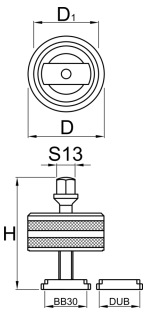

BB30 & DUB 제거 툴

1625/2

프로파일

626282

H

80

D

55

D1

46

13

345

* Images of products are symbolic. All dimensions are in mm, and weight in grams. All listed dimensions may vary in tolerance.

사용법 (사진)

스페어 파트

Plastic ring for 1625/2 - BB30