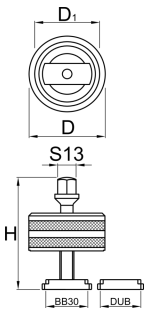

BB30 & DUB 제거 툴

1625/2

프로파일

	H	D	D1		
626282	80	55	46	13	345

* Images of products are symbolic. All dimensions are in mm, and weight in grams. All listed dimensions may vary in tolerance.

사용법 (사진)

스페어 파트

Plastic ring for 1625/2 - BB30