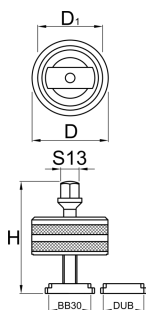

Utensile per la rimozione dei cuscinetti nei movimenti centrali BB30 & DUB

1625/2

Profili

626282

H

80

D

55

D1

46

13

345

* Le immagini dei prodotti sono puramente simboliche. Tutte le dimensioni sono in mm, peso in grammi.

Utilizzo (pictures)

Parti di ricambio

Anello in plastica per 1625/2 - BB30