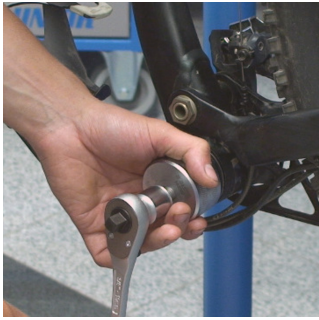

Utilizzo (pictures)

Parti di ricambio

Anello in plastica per 1625/2 - BB30