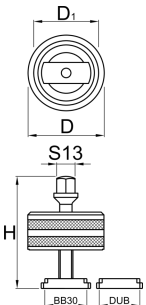

Utensile per la rimozione dei cuscinetti nei movimenti centrali BB30 & DUB

1625/2

Profili

626282

H

80

D

55

D1

46

13

345

* Le immagini dei prodotti sono puramente simboliche. Tutte le dimensioni sono in mm, peso in grammi.

Utilizzo (pictures)

Parti di ricambio

Anello in plastica per 1625/2 - BB30