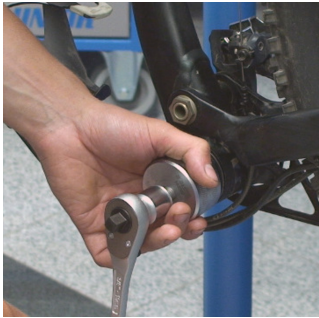

D1

46

13

345

* Le immagini dei prodotti sono puramente simboliche. Tutte le dimensioni sono in mm, peso in grammi.

Utilizzo (pictures)

Parti di ricambio

Anello in plastica per 1625/2 - BB30