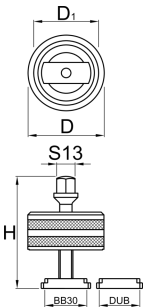

## Profili

626282

H

80

D

55

D1

46

13

345

\* Le immagini dei prodotti sono puramente simboliche. Tutte le dimensioni sono in mm, peso in grammi.

## Parti di ricambio

Anello in plastica per 1625/2 - BB30