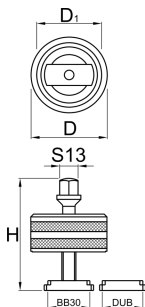

Alat za pogonsku osovinu za BB30 & DUB

1625/2

Profili

626282

H

80

D

55

D1

46

13

345

* Slike proizvoda su simbolične. Sve dimenzije su u mm, masa je u g.

upotreba (pictures)

Rezervni dijelovi

Plastic ring for 1625/2 - BB30