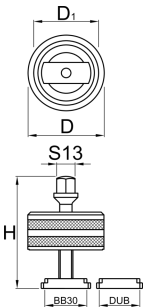

Alat za pogonsku osovinu za BB30 & DUB

1625/2

Profili

626282

H

80

D

55

D1

46

13

345

* Slike proizvoda su simbolične. Sve dimenzije su u mm, masa je u g.

upotreba (pictures)

Rezervni dijelovi

Plastic ring for 1625/2 - BB30