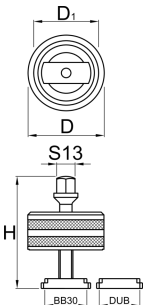

Alat za pogonsku osovinu za BB30 & DUB

1625/2

Profili

626282

H

80

D

55

D1

46

13

345

* Slike proizvoda su simbolične. Sve dimenzije su u mm, masa je u g.

upotreba (pictures)

Rezervni dijelovi

Plastic ring for 1625/2 - BB30