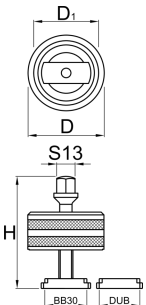

Εργαλείο μεσαίας τριβής για BB30 & DUB

1625/2

Προφίλ

626282

H

80

D

55

D1

46

13

345

* Οι εικόνες των προϊόντων είναι συμβολικές. Όλες οι διαστάσεις είναι σε mm, το βάρος είναι σε γραμμάρια. Όλες οι αναφερόμενες διαστάσεις μπορεί να διαφέρουν σε ανοχές.

Χρήση (εικόνες)

Ανταλλακτικά

Plastic ring for 1625/2 - BB30

Puller BB30 for 1625/2