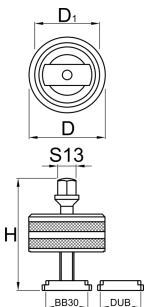

Εργαλείο μεσαίας τριβής για BB30 & DUB

1625/2

Προφίλ

626282

H

80

D

55

D1

46

13

345

* Οι εικόνες των προϊόντων είναι συμβολικές. Όλες οι διαστάσεις είναι σε mm, το βάρος είναι σε γραμμάρια. Όλες οι αναφερόμενες διαστάσεις μπορεί να διαφέρουν σε ανοχές.

Χρήση (εικόνες)

Ανταλλακτικά

Plastic ring for 1625/2 - BB30