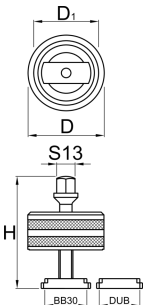

Εργαλείο μεσαίας τριβής για BB30 & DUB

1625/2

Προφίλ

626282

H

80

D

55

D1

46

13

345

* Οι εικόνες των προϊόντων είναι συμβολικές. Όλες οι διαστάσεις είναι σε mm, το βάρος είναι σε γραμμάρια. Όλες οι αναφερόμενες διαστάσεις μπορεί να διαφέρουν σε ανοχές.

Χρήση (εικόνες)

Ανταλλακτικά