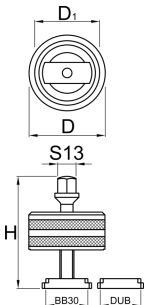

Εργαλείο μεσαίας τριβής για BB30 & DUB

1625/2

Προφίλ

626282

H

80

D

55

D1

46

13

345

* Οι εικόνες των προϊόντων είναι συμβολικές. Όλες οι διαστάσεις είναι σε mm, το βάρος είναι σε γραμμάρια. Όλες οι αναφερόμενες διαστάσεις μπορεί να διαφέρουν σε ανοχές.

Χρήση (εικόνες)

Ανταλλακτικά

Plastic ring for 1625/2 - BB30