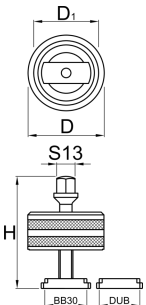

# Outil pour boîtier de pédalier BB30 & DUB

1625/2

## Profils

626282

H

80

D

55

D1

46

13

345

\* Les images des produits ne sont pas contractuelles. Toutes les dimensions sont en mm, les poids en grammes.