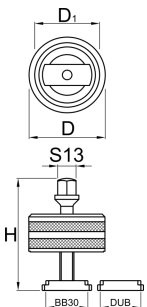

# Outil pour boîtier de pédalier BB30 & DUB

1625/2

## Profils

626282

H

80

D

55

D1

46

13

345

\* Les images des produits ne sont pas contractuelles. Toutes les dimensions sont en mm, les poids en grammes.