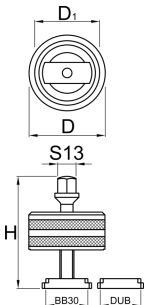

Outil pour boîtier de pédalier BB30 & DUB

1625/2

Profils

Barcode	H	D	D1	mm	Weight
---------	---	---	----	----	--------

626282

80

55

46

13

345

* Les images des produits ne sont pas contractuelles. Toutes les dimensions sont en mm, les poids en grammes.

Utilisation (pictures)

Pièces de rechange

Anneau plastique pour 1625/2 - BB30