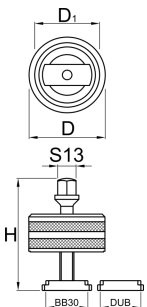

# Outil pour boîtier de pédalier BB30 & DUB

1625/2

## Profils

Barcode	H	D	D1	mm	Weight
---------	---	---	----	----	--------

626282

80

55

46

13

345

\* Les images des produits ne sont pas contractuelles. Toutes les dimensions sont en mm, les poids en grammes.