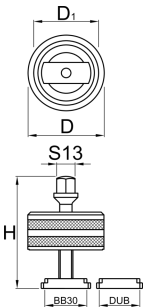

# Alat za pogonsku osovinu za BB30 & DUB

1625/2

## Profili

626282

H

80

D

55

D1

46

13

345

\* Slike proizvoda su simbolične. Sve dimenzije su u mm, masa je u g.

Upotreba (pictures)

## Rezervni dijelovi

Plastični prsten za 1625/2 - BB30