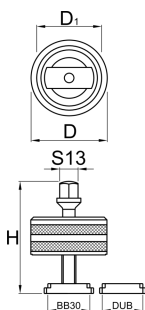

# Alat za pogonsku osovinu za BB30 & DUB

1625/2

## Profili

626282

H

80

D

55

D1

46

13

345

\* Slike proizvoda su simbolične. Sve dimenzije su u mm, masa je u g.

Upotreba (pictures)

## Rezervni dijelovi

Plastični prsten za 1625/2 - BB30