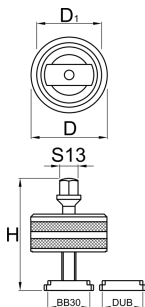

# Инструмент за монтаж/ демонтаж на средно движение за BB30 & DUB

1625/2

## Профили

626282

H

80

D

55

D1

46

13

345

\* Снимките на продуктите са символични. Всички размери са в мм., теглото е в грамове .

Употреба (снимки)

## Резервни части

Пластмасов пръстен за 1625/2 - ВВ30