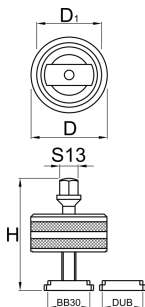

# Инструмент за монтаж/ демонтаж на средно движение за BB30 & DUB

1625/2

## Профили

626282

H

80

D

55

D1

46

13

345

\* Снимките на продуктите са символични. Всички размери са в мм., теглото е в грамаве .

Употреба (снимки)

## Резервни части

Пластмасов пръстен за 1625/2 - ВВ30