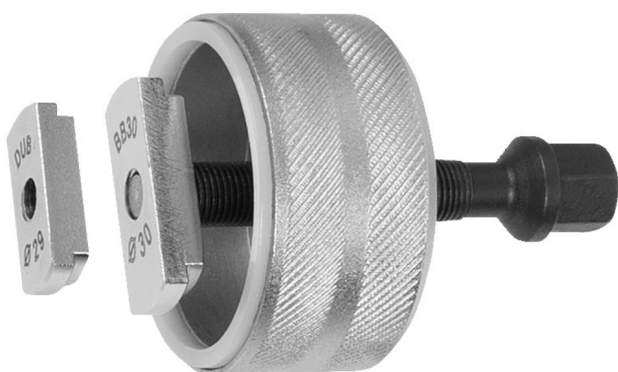

# Инструмент за монтаж/ демонтаж на средно движение за BB30 & DUB

1625/2

## Профили

626282

H

80

D

55

D1

46

13

345

\* Снимките на продуктите са символични. Всички размери са в мм., теглото е в грамаве .

Употреба (снимки)

## Резервни части

Пластмасов пръстен за 1625/2 - ВВ30