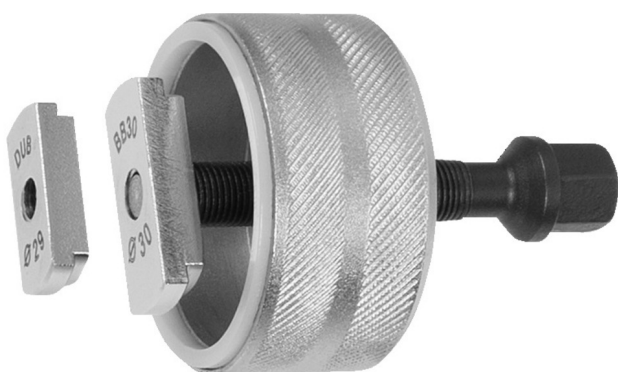

Инструмент за монтаж/ демонтаж на средно движение за BB30 & DUB

1625/2

Профили

626282

H

80

D

55

D1

46

13

345

* Снимките на продуктите са символични. Всички размери са в мм., теглото е в грамове .

Употреба (снимки)

Резервни части

Пластмасов пръстен за 1625/2 - ВВ30

Издърпвач ВВ30 за 1625/2