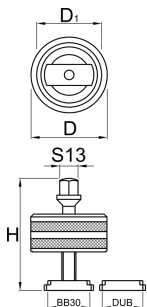

Инструмент за монтаж/ демонтаж на средно движение за BB30 & DUB

1625/2

Профили

626282

H

80

D

55

D1

46

13

345

* Снимките на продуктите са символични. Всички размери са в мм., теглото е в грамове .

Употреба (снимки)

Резервни части

Пластмасов пръстен за 1625/2 - ВВ30