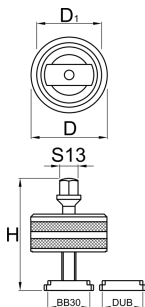

Инструмент за монтаж/ демонтаж на средно движение за BB30 & DUB

1625/2

Профили

626282

H

80

D

55

D1

46

13

345

* Снимките на продуктите са символични. Всички размери са в мм., теглото е в грамове .

Употреба (снимки)

Резервни части

Пластмасов пръстен за 1625/2 - ВВ30