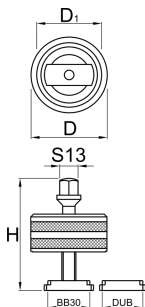

Инструмент за монтаж/ демонтаж на средно движение за BB30 & DUB

1625/2

Профили

626282

H

80

D

55

D1

46

13

345

* Снимките на продуктите са символични. Всички размери са в мм., теглото е в грамове .

Употреба (снимки)

Резервни части

Пластмасов пръстен за 1625/2 - ВВ30

Издърпвач ВВ30 за 1625/2