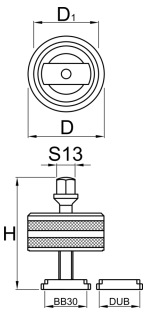

BB30 & DUB verwijderingsgereedschap

1625/2

Profielen

626282

H

80

D

55

D1

46

13

345

* Afbeeldingen van producten zijn symbolisch. Alle afmetingen zijn in mm, en het gewicht in grammen. Alle vermelde afmetingen kunnen variëren in tolerantie.

Gebruik (Afbeeldingen)

Onderdelen

Plastic ring for 1625/2 - BB30