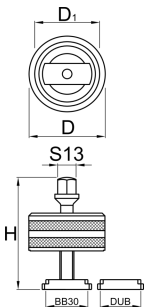

BB30 & DUB verwijderingsgereedschap

1625/2

Profielen

626282

H

80

D

55

D1

46

13

345

* Afbeeldingen van producten zijn symbolisch. Alle afmetingen zijn in mm, en het gewicht in grammen. Alle vermelde afmetingen kunnen variëren in tolerantie.

Gebruik (Afbeeldingen)

Onderdelen

Plastic ring for 1625/2 - BB30