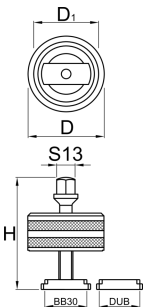

BB30 & DUB verwijderingsgereedschap

1625/2

Profielen

	H	D	D1		
626282	80	55	46	13	345

* Afbeeldingen van producten zijn symbolisch. Alle afmetingen zijn in mm, en het gewicht in grammen. Alle vermelde afmetingen kunnen variëren in tolerantie.

Gebruik (Afbeeldingen)

Onderdelen

Plastic ring for 1625/2 - BB30