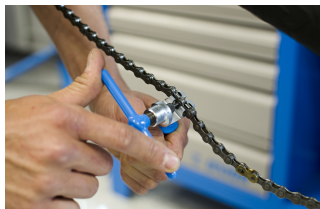

Usage (pictures)

Spare parts

Vymeniteľné hroty pre 1647/2ABI a 1647/2BBI

Ocelová guľička pre nástroj pre montáž reťaze 1647/2ABI

Matica pre vreteno 1647/2BI