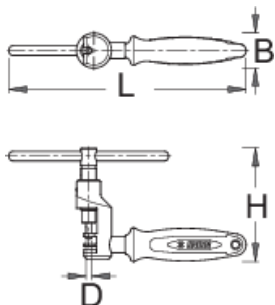

Náradie na montáž reťaze

1647/2ABI

Profiles

Product features

- materiál: premium flex plus uhlíková ocel'

- ergonomicky tvarovaná dvojjložková rukoväť
- pre Compagnolo, pre 11 reťaz

Ako používať náradie:

- Náradie je určené pre profesionálne aj domáce použitie. S detailnou presnosťou perfektne uchopí očká reťaze. Poskytuje jednoduché použitie s veľkou presnosťou.

	D	B	L	H	
621662	3,4	22	150	72	175

* Obrázky sú symbolické. Všetky rozmery sú v mm, hmotnosť je v g. Všetky udané rozmery sa môžu líšiť v rámci tolerancie.

Usage (pictures)

Spare parts

 Vymeniteľné hroty pre 1647/2ABI a 1647/2BBI

 Ocelová guľička pre nástroj pre montáž reťaze 1647/2ABI

 Matica pre vreteno 1647/2BI