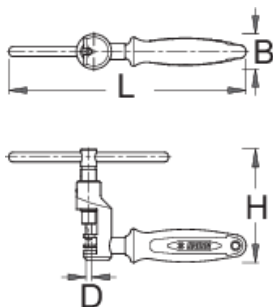

Náradie na montáž reťaze

Hidden

1647/2ABI

Profiles

Product features

- materiál: premium flex plus uhlíková ocel'
- ergonomicky tvarovaná dvojitá rukoväť
- pre Compagnolo, pre 11 reťaz

Ako používať náradie:

- Náradie je určené pre profesionálne aj domáce použitie. S detailnou presnosťou perfektne uchopí očká reťaze. Poskytuje jednoduché použitie s veľkou presnosťou.

	D	B	L	H	
621662	3,4	22	150	72	175

* Obrázky sú symbolické. Všetky rozmery sú v mm, hmotnosť je v g. Všetky udané rozmery sa môžu líšiť v rámci tolerancie.

Usage (pictures)

Spare parts

 Vymeniteľné hroty pre 1647/2ABI a 1647/2BBI

 Ocelová guľička pre nástroj pre montáž reťaze 1647/2ABI

 Matica pre vreteno 1647/2BI