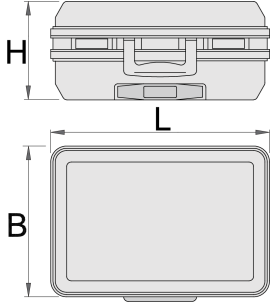

Alet antasını

969L

Product features

- kullanıcı dostu teleskopik saplı mobil anta
- ökmez ABS malzemesinden yapılmış anta muhafazası
- keskin kenarlar için korumalı dayanıklı alüminyum kasa
- iki kilitlenebilir klipsli kilit
- kombine kilit
- deęiştirilebilir zemin muhafazası
- iç boyutlar: 485x370x200 mm
- hacim: 36 l
- yük kapasitesi: 30 kg

Interior:

- kapakta belge bölmesi (A4 formatı)
- Tool case includes 2 removable tool board (double-sided with 22 tool pockets and one-sided with 15 tool pockets)
- Variable bottom tray with 2 dividers, 4 adaptor pieces and 2 middle caps for shorting dividers
- Instruction manual to customize bottom tray with dividers are included.

	L	B	H	
621633	515	445	260	6400

* Ürünlerin resimleri semboliktir. Bütün boyutlar mm ve ağırlık gram cinsindedir.

Usage (pictures)