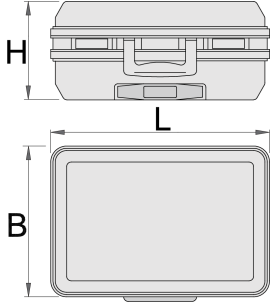

## Product features

- kullanıcı dostu teleskopik saplı mobil anta
- ökmez ABS malzemesinden yapılmış anta muhafazası
- keskin kenarlar için korumalı dayanıklı alüminyum kasa
- iki kilitlenebilir klipsli kilit
- kombine kilit
- deęiştirilebilir zemin muhafazası
- iç boyutlar: 485x370x200 mm
- hacim: 36 l
- yük kapasitesi: 30 kg

Interior:

- kapakta belge bölmesi (A4 formatı)
- Tool case includes 2 removable tool board (double-sided with 22 tool pockets and one-sided with 15 tool pockets)
- Variable bottom tray with 2 dividers, 4 adaptor pieces and 2 middle caps for shorting dividers
- Instruction manual to customize bottom tray with dividers are included.

|  |     |     |     |   |
|--|-----|-----|-----|---|
|  | L   | B   | H   |  |
| 621633   | 515 | 445 | 260 | 6400  |

\* Ürünlerin resimleri semboliktir. Bütün boyutlar mm ve ağırlık gram cinsindedir.