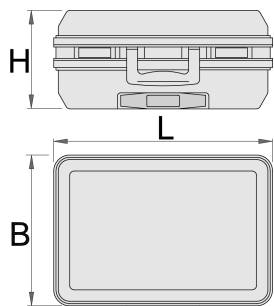

Kofer za alat

969L

Opis proizvoda

- kofer za alat sa točkicama i teleskopskom drškom
- strane kofera izrađene od otpornog ABS materijala
- robusni aluminijumski okvir sa zaštitom od oštrih ivica
- dve bravice sa zaključavanjem
- sa šifrom
- nastavljivo dno
- unutrašnje dimenzije: 485x370x200 mm
- zapremina: 36 litara
- nosivost: 30 kg

Unutrašnjost:

- prostor za dokumenta formata A4
- kofer za alat poseduje 2 zamenljive table za alat, dvostranu sa 22 džepa i jednostranu sa 15 džepova
- podesivo dno sa 2 aluminijumske pregrade, 4 PVC pregrade i elementi za skraćivanje prostora
- uputstvo za prilagođavanje dna kofera priloženo

* Fotografije proizvoda su simbolične. Sve dimenzije su u mm, a težina u gramima. Sve navedene dimenzije mogu odstupati u granicama tolerancija.

Upotreba (slike)