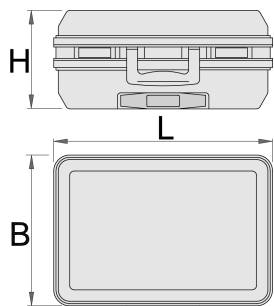

## Opis proizvoda

- kofer za alat sa točkicama i teleskopskom drškom
- strane kofera izrađene od otpornog ABS materijala
- robusni aluminijumski okvir sa zaštitom od oštrih ivica
- dve bravice sa zaključavanjem
- sa šifrom
- nastavljivo dno
- unutrašnje dimenzije: 485x370x200 mm
- zapremina: 36 litara
- nosivost: 30 kg

## Unutrašnjost:

- prostor za dokumenta formata A4
- kofer za alat poseduje 2 zamenljive table za alat, dvostranu sa 22 džepa i jednostranu sa 15 džepova
- podesivo dno sa 2 aluminijumske pregrade, 4 PVC pregrade i elementi za skraćivanje prostora
- uputstvo za prilagođavanje dna kofera priloženo

	L	B	H	
621633	515	445	260	6400

\* Fotografije proizvoda su simbolične. Sve dimenzije su u mm, a težina u gramima. Sve navedene dimenzije mogu odstupati u granicama tolerancija.