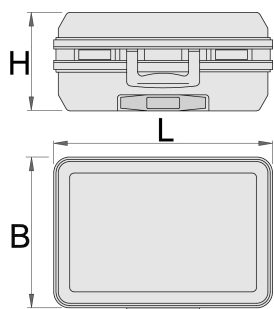

Kovček za orodje

969L

Atributi izdelka

- kovček na kolesih s teleskopskim ročajem
- ohišje narejeno iz ABS materiala, odporno na udarce
- robustno aluminijevo ohišje z zaščito proti ostrim robovom
- dva zaklepna mehanizma
- kombinacijski zaklep
- nastavljivo dno
- notranje mere: D485 x Š370 x V200 mm
- prostornina: 36 l
- obremenitev: 30 kg

Notranjost:

- delitveni prostor v pokrovu formata A4
- Kovček vsebuje 2 zamenljivi pregradni steni z žepki (dvostranska z 22 žepki, enostranska s 15 žepki).
- Nastavljivo dno, ki vsebuje 2 aluminijasti pregradi, 4 PVC zaključke pregrad in 2 vmesnika za krajšanje pregrad.
- Navodila za oblikovanje dna s pregradami so priložena kovčku.

	L	B	H	
621633	515	445	260	6400

* Slike proizvodov so simbolične. Vse dimenzije so v mm, teža v g. Vse navedene dimenzije lahko odstopajo v tolerančnih merah.

Uporaba (slike)