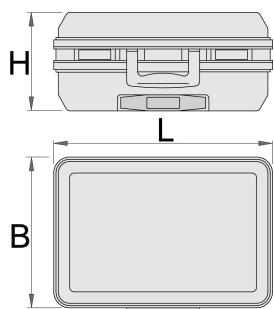

Kovček za orodje

969L

Atributi izdelka

- kovček na kolesih s teleskopskim ročajem
- ohišje narejeno iz ABS materiala, odporno na udarce
- robustno aluminijevo ohišje z zaščito proti ostrim robovom
- dva zaklepna mehanizma
- kombinacijski zaklep
- nastavljivo dno
- notranje mere: D485 x Š370 x V200 mm
- prostornina: 36 l
- obremenitev: 30 kg

Notranjost:

- delitveni prostor v pokrovu formata A4
- Kovček vsebuje 2 zamenljivi pregradni steni z žepki (dvostranska z 22 žepki, enostranska s 15 žepki).
- Nastavljivo dno, ki vsebuje 2 aluminijasti pregradi, 4 PVC zaključke pregrad in 2 vmesnika za krajšanje pregrad.
- Navodila za oblikovanje dna s pregradami so priložena kovčku.

	L	B	H	
621633	515	445	260	6400

* Slike proizvodov so simbolične. Vse dimenzije so v mm, masa v g. Vse navedene dimenzije lahko odstopajo v tolerančnih merah.

Uporaba (slike)