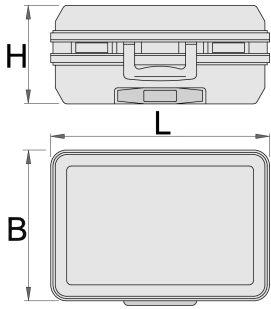

## Atributi izdelka

- kovček na kolesih s teleskopskim ročajem
- ohišje narejeno iz ABS materiala, odporno na udarce
- robustno aluminijevo ohišje z zaščito proti ostrim robovom
- dva zaklepna mehanizma
- kombinacijski zaklep
- nastavljivo dno
- notranje mere: D485 x Š370 x V200 mm
- prostornina: 36 l
- obremenitev: 30 kg

Notranjost:

- delitveni prostor v pokrovu formata A4
- Kovček vsebuje 2 zamenljivi pregradni steni z žepki (dvostranska z 22 žepki, enostranska s 15 žepki).
- Nastavljivo dno, ki vsebuje 2 aluminijasti pregradi, 4 PVC zaključke pregrad in 2 vmesnika za krajšanje pregrad.
- Navodila za oblikovanje dna s pregradami so priložena kovčku.

	L	B	H	
621633	515	445	260	6400

\* Slike proizvodov so simbolične. Vse dimenzije so v mm, masa v g. Vse navedene dimenzije lahko odstopajo v tolerančnih merah.