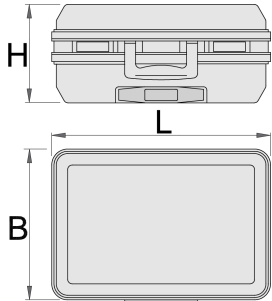

## Product features

- mobilný kufrík s teleskopickou rukoväťou
- steny z ABS materiálu
- robustný hliníkový rám z chráničom ostrých hrán
- dva uzamykateľné zámky
- zámok na heslo
- variabilný spodný zásobník
- vnútorné rozmery: L 485 x Š 370 x H 200 mm
- objem: 36l
- nosnosť: 30kg

Interiér:

- prepážka na dokumenty A4
- Kufor na náradie obsahuje 2 odnímateľné dosky na náradie (obojsstranné s 22 vreckami na náradie a jednostranné s 15 vreckami na náradie)
- Variabilná spodná tácka s 2 rozdeľovačmi, 4 adaptérami a 2 strednými uzávermi na skratovanie rozdeľovačov
- Súčasťou dodávky je návod na prispôsobenie spodného zásobníka s rozdeľovačmi.

\* Obrázky sú symbolické. Všetky rozmery sú v mm, hmotnosť je v g. Všetky udané rozmery sa môžu líšiť v rámci tolerancie.