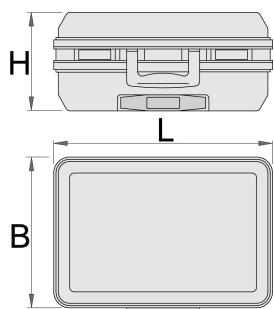

## Atributi proizvoda

- Kofer s kotačićima i teleskopskom drškom
- Tijelo kofera izrađeno od otpornog ABS materijala
- Robusni aluminijski okvir bez oštih rubova
- Dvije bravice za zaključavanje
- Brava sa šifrom
- Nastavljivo dno kofera
- Unutrašnje dimenzije: 485x370x200mm
- Zapremina: 36l
- Nosivost: 30kg

## Unutrašnjost:

- Pregrada za dokumente formata A4
- Kofer sadrži 2 izmjenjive pregrade s džepovima (dvostrana s 22 džepa, jednostrana s 15 džepova).
- Podesivo dno koje sadrži 2 aluminijske pregrade, 4 PVC kraja pregrade i 2 sistema za skraćivanje pregrade
- Upute za oblikovanje dna s pregradama priložene su uz kofer.

\* Slike proizvoda su simbolične. Sve dimenzije su u mm, masa je u g.

upotreba (pictures)