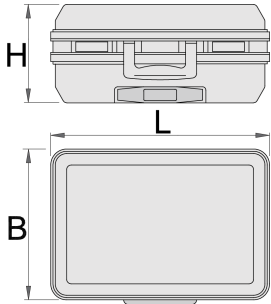

## Product features

- mobilný kufrík s teleskopickou rukoväťou
- steny z ABS materiálu
- robustný hliníkový rám z chráničom ostrých hrán
- dva uzamykateľné zámky
- zámok na heslo
- variabilné dno
- vnútorné rozmery: L 485 x Š 370 x H 200 mm
- objem: 36l
- nosnosť: 30kg

Interiér:

- prepážka na dokumenty A4
- Kufor na náradie obsahuje 2 odnímateľné dosky na náradie (obojsstranné s 22 vreckami na náradie a jednostranné s 15 vreckami na náradie)
- Variabilná spodná tácka s 2 rozdeľovačmi, 4 adaptérami a 2 strednými uzávermi na skratovanie rozdeľovačov
- Súčasťou dodávky je návod na prispôsobenie spodného zásobníka s rozdeľovačmi.

	L	B	H	
621633	515	445	260	6400

\* Obrázky sú symbolické. Všetky rozmery sú v mm, hmotnosť je v g. Všetky udané rozmery sa môžu líšiť v rámci tolerancie.