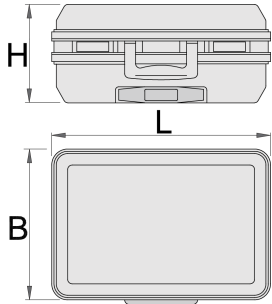

Kufrík

969L

Product features

- mobilný kufrík s teleskopickou rukoväťou
- steny z ABS materiálu
- robustný hliníkový rám z chráničom ostrých hrán
- dva uzamykateľné zámky
- zámok na heslo
- variabilné dno
- vnútorné rozmery: L 485 x Š 370 x H 200 mm
- objem: 36l
- nosnosť: 30kg

Interiér:

- prepážka na dokumenty A4
- Kufor na náradie obsahuje 2 odnímateľné dosky na náradie (obojsstranné s 22 vreckami na náradie a jednostranné s 15 vreckami na náradie)
- Variabilná spodná tácka s 2 rozdeľovačmi, 4 adaptérami a 2 strednými uzávermi na skratovanie rozdeľovačov
- Súčasťou dodávky je návod na prispôsobenie spodného zásobníka s rozdeľovačmi.

	L	B	H	
621633	515	445	260	6400

* Obrázky sú symbolické. Všetky rozmery sú v mm, hmotnosť je v g. Všetky udané rozmery sa môžu líšiť v rámci tolerancie.

Usage (pictures)