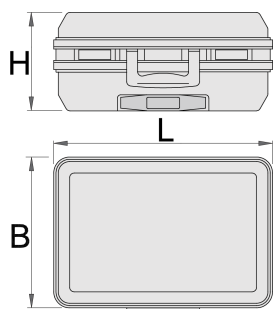

Чемодан инструментальный

969L

Описание товара

- мобильный чемодан с выдвижной ручкой
- каркас чемодана выполнен из высокопрочного пластика ABS
- прочная алюминиевая рама с защитой от острых углов
- два замка с возможностью блокировки
- замок с цифровой комбинацией
- регулируемая нижняя часть каркаса
- внутренние размеры 485x350x195 мм
- объём: 36 л
- грузоподъёмность: 30 кг

Внутренний:

- отделение для документов в крышке (формат А4)
- Инструментальный чемодан включает в себя 2 съёмные вставки (двухсторонняя с 22 карманами и односторонняя с 15 карманами)
- В комплект входят разделители
- Инструкция по установке разделителей прилагается

	L	B	H	
621633	515	445	260	6400

* Изображения продуктов носят демонстрационный характер. Все размеры указаны в миллиметрах, вес в граммах.

Использование (картинки)