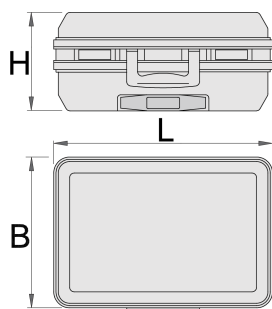

Чемодан инструментальный

969L

Описание товара

- мобильный чемодан с выдвижной ручкой
- каркас чемодана выполнен из высокопрочного пластика ABS
- прочная алюминиевая рама с защитой от острых углов
- два замка с возможностью блокировки
- замок с цифровой комбинацией
- регулируемая нижняя часть каркаса
- внутренние размеры 485x350x195 мм
- объём: 36 л
- грузоподъёмность: 30 кг

Внутренний:

- отделение для документов в крышке (формат А4)
- Инструментальный чемодан включает в себя 2 съёмные вставки (двухсторонняя с 22 карманами и односторонняя с 15 карманами)
- В комплект входят разделители
- Инструкция по установке разделителей прилагается

* Изображения продуктов носят демонстрационный характер. Все размеры указаны в миллиметрах, вес в граммах.

Использование (картинки)