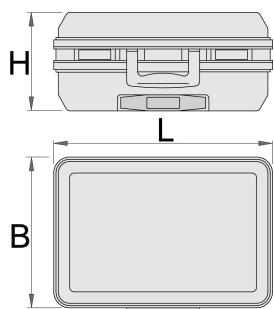

## Описание товара

- мобильный чемодан с выдвижной ручкой
- каркас чемодана выполнен из высокопрочного пластика ABS
- прочная алюминиевая рама с защитой от острых углов
- два замка с возможностью блокировки
- замок с цифровой комбинацией
- регулируемая нижняя часть каркаса
- внутренние размеры 485x350x195 мм
- объём: 36 л
- грузоподъёмность: 30 кг

Внутренний:

- отделение для документов в крышке (формат А4)
- Инструментальный чемодан включает в себя 2 съёмные вставки (двухсторонняя с 22 карманами и односторонняя с 15 карманами)
- В комплект входят разделители
- Инструкция по установке разделителей прилагается

\* Изображения продуктов носят демонстрационный характер. Все размеры указаны в миллиметрах, вес в граммах.