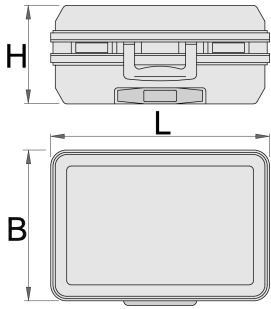

Trusa de scule

969L

Caracteristicile produsului

- carucior mobil cu maner telescopic usor de folosit
- blatul confectionat din ABS
- rama robusta din aluminiu cu protectie pentru margini ascutite
- 2 incuietori cu clame
- cifru
- sertar variabil de podea
- dimensiuni interior: 485x350x195 mm
- volum: 36 l
- greutate cand e plina: 30 kg

Interior:

- despartitor pentru documente (format A4)
- Tool case includes 2 removable tool board (double-sided with 22 tool pockets and one-sided with 15 tool pockets)
- Variable bottom tray with 2 dividers, 4 adaptor pieces and 2 middle caps for shorting dividers
- Instruction manual to customize bottom tray with dividers are included.

621633	L	B	H	6400
621633	515	445	260	6400

* Imaginea produsului este simbolica. Toate dimensiunile sunt exprimate în mm, greutatea în grame.

0 (pictures)