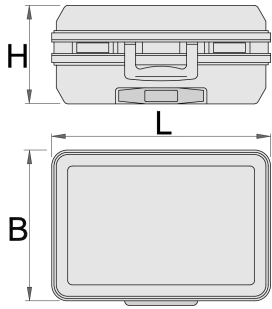

Trusa de scule

969L

Caracteristicile produsului

- carucior mobil cu maner telescopic usor de folosit
- blatul confectionat din ABS
- rama robusta din aluminiu cu protectie pentru margini ascutite
- 2 incuietori cu clame
- cifru
- sertar variabil de podea
- dimensiuni interior: 485x350x195 mm
- volum: 36 l
- greutate cand e plina: 30 kg

Interior:

- despartitor pentru documente (format A4)
- Tool case includes 2 removable tool board (double-sided with 22 tool pockets and one-sided with 15 tool pockets)
- Variable bottom tray with 2 dividers, 4 adaptor pieces and 2 middle caps for shorting dividers
- Instruction manual to customize bottom tray with dividers are included.

	L	B	H	
621633	515	445	260	6400

* Imaginea produsului este simbolica. Toate dimensiunile sunt exprimate în mm, greutatea în grame.

0 (pictures)