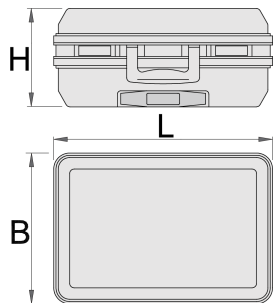

## Product features

- мобилна касета со телескопска удобна рачка
- омотот на коферот направен од отпорен АБС материјал
- груба алуминиумска рамка со заштита на острите ивици
- две клип брави на заклучување
- брава со комбинација
- променлива долна влошка
- внатрешна димензија: L485 x B370 x H200 mm
- волумен: 36 И
- товар: 30 кг

Внатрешност:

- деллив документ на капакот (формат А4)
- Куферот за алат вклучува 2 променливи плочи за алат ( двострани со 22 џебови за алат и еднострани со 15 џебови за алат )
- Променлива долна лента со 2 разделувачи, 4 парчиња адаптери и 2 средни капачиња за разделувачи
- Вклучени се упатства за употреба за прилагодување на долната фиока со разделувачи

\* Сликите на производите се симболични. Сите димензии се во мм, тежината е во грамови. Сите наведени димензии може да се разликуваат во ниво на толеранција