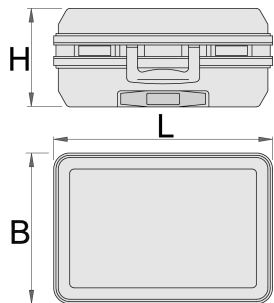

Куфер за алати

969L

Product features

- мобилна касета со телескопска удобна рачка
- омотот на коферот направен од отпорен АБС материјал
- груба алуминиумска рамка со заштита на острите ивици
- две клип брави на заклучување
- брава со комбинација
- променлива долна влошка
- внатрешна димензија: L485 x B370 x H200 mm
- волумен: 36 И
- товар: 30 кг

Внатрешност:

- деллив документ на капакот (формат А4)
- Куферот за алат вклучува 2 променливи плочи за алат (двострани со 22 џебови за алат и еднострани со 15 џебови за алат)
- Променлива долна лента со 2 разделувачи, 4 парчиња адаптери и 2 средни капачиња за разделувачи
- Вклучени се упатства за употреба за прилагодување на долната фиока со разделувачи

|  | L | B | H |  |
|--|-----|-----|-----|---|
| 621633 | 515 | 445 | 260 | 6400 |

* Сликите на производите се симболични. Сите димензии се во мм, тежината е во грамови. Сите наведени димензии може да се разликуваат во ниво на толеранција