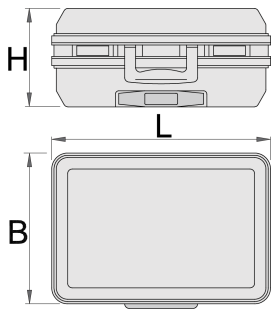

Valigia portautensili

969L

Attributi del prodotto

- valigia mobile con comoda impugnatura telescopica
- materiale: ABS antiurto
- robusto telaio in alluminio con protezione contro gli spigoli taglienti
- due serrature a clip
- serratura a combinazione
- fondo regolabile
- dimensioni interne: 485x370x200 mm
- volume: 36 l
- carico utile: 30 kg

Interno:

- separatore per documenti nel coperchio (formato A4)
- La valigia portautensili comprende 2 pannelli portautensili rimovibili (bifacciali con 22 tasche portautensili e un lato con 15 tasche portautensili)
- Vassoio del fondo regolabile con 2 divisori, 4 adattatori e 2 tappi centrali per i divisori accorciabili
- Il manuale di istruzioni per la personalizzazione del vassoio del fondo con i divisori è incluso.

Barcode	L	B	H	Weight
621633	515	445	260	6400

* Le immagini dei prodotti sono puramente simboliche. Tutte le dimensioni sono in mm, peso in grammi.

Utilizzo (pictures)