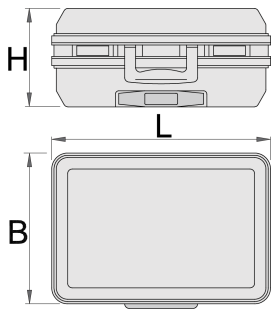

Valigia portautensili

969L

Attributi del prodotto

- valigia mobile con comoda impugnatura telescopica
- materiale: ABS antiurto
- robusto telaio in alluminio con protezione contro gli spigoli taglienti
- due serrature a clip
- serratura a combinazione
- fondo regolabile
- dimensioni interne: 485x370x200 mm
- volume: 36 l
- carico utile: 30 kg

Interno:

- separatore per documenti nel coperchio (formato A4)
- La valigia portautensili comprende 2 pannelli portautensili rimovibili (bifacciali con 22 tasche portautensili e un lato con 15 tasche portautensili)
- Vassoio del fondo regolabile con 2 divisori, 4 adattatori e 2 tappi centrali per i divisori accorciabili
- Il manuale di istruzioni per la personalizzazione del vassoio del fondo con i divisori è incluso.

	L	B	H	
621633	515	445	260	6400

* Le immagini dei prodotti sono puramente simboliche. Tutte le dimensioni sono in mm, peso in grammi.

Utilizzo (pictures)