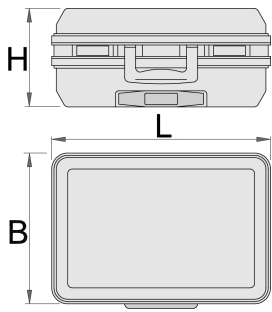

## Attributi del prodotto

- valigia mobile con comoda impugnatura telescopica
- materiale: ABS antiurto
- robusto telaio in alluminio con protezione contro gli spigoli taglienti
- due serrature a clip
- serratura a combinazione
- fondo regolabile
- dimensioni interne: 485x370x200 mm
- volume: 36 l
- carico utile: 30 kg

Interno:

- separatore per documenti nel coperchio (formato A4)
- La valigia portautensili comprende 2 pannelli portautensili rimovibili (bifacciali con 22 tasche portautensili e un lato con 15 tasche portautensili)
- Vassoio del fondo regolabile con 2 divisori, 4 adattatori e 2 tappi centrali per i divisori accorciabili
- Il manuale di istruzioni per la personalizzazione del vassoio del fondo con i divisori è incluso.

	<b>L</b>	<b>B</b>	<b>H</b>	
621633	515	445	260	6400

\* Le immagini dei prodotti sono puramente simboliche. Tutte le dimensioni sono in mm, peso in grammi.