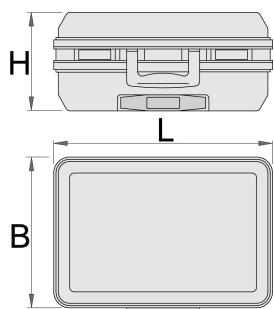

Kofer za alat

969L

Atributi proizvoda

- Kofer s kotačićima i teleskopskom drškom
- Tijelo kofera izrađeno od otpornog ABS materijala
- Robusni aluminijski okvir bez oštih rubova
- Dvije bravice za zaključavanje
- Brava sa šifrom
- Nastavljivo dno kofera
- Unutrašnje dimenzije: 485x370x200mm
- Zapremina: 36l
- Nosivost: 30kg

Unutrašnjost:

- Pregrada za dokumente formata A4
- Kofer sadrži 2 izmjenjive pregrade s džepovima (dvostrana s 22 džepa, jednostrana s 15 džepova).
- Podesivo dno koje sadrži 2 aluminijske pregrade, 4 PVC kraja pregrade i 2 sistema za skraćivanje pregrade
- Upute za oblikovanje dna s pregradama priložene su uz kofer.

* Slike proizvoda su simbolične. Sve dimenzije su u mm, masa je u g.

upotreba (pictures)