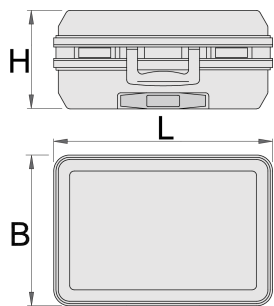

## Description produit

- Trolley intégré pour une plus grande mobilité
- coque ABS anti-choc
- cadre en aluminium robuste avec protection des arêtes
- deux fermetures clips verrouillables
- serrure à combinaison
- soute inférieure modulable à cloisons sécables
- dimension intérieure : 485x350x195 mm
- Volume : 36 l
- charge utile : 30 kg

## Intérieur

- rangement de documents dans le couvercle (format A4)
- Cette caisse contient 2 supports à outils amovibles (1 comprenant 22 pochettes et 1 de 15 pochettes)
- support personnalisable avec 2 séparateurs, 4 adaptateurs et 2 pièces pour raccourcir les séparateurs
- Inclus : Manuel d'instructions pour la personnalisation du rangement inférieur par des séparation

	L	B	H	
621633	515	445	260	6400

\* Les images des produits ne sont pas contractuelles. Toutes les dimensions sont en mm, les poids en grammes.