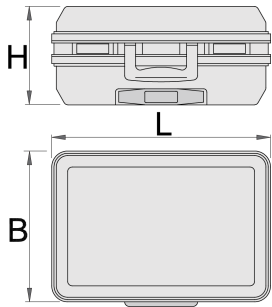

## Description produit

- Trolley intégré pour une plus grande mobilité
- coque ABS anti-choc
- cadre en aluminium robuste avec protection des arêtes
- deux fermetures clips verrouillables
- serrure à combinaison
- soute inférieure modulable à cloisons sécables
- dimension intérieure : 485x350x195 mm
- Volume : 36 l
- charge utile : 30 kg

## Intérieur

- rangement de documents dans le couvercle (format A4)
- Cette caisse contient 2 supports à outils amovibles (1 comprenant 22 pochettes et 1 de 15 pochettes)
- support personnalisable avec 2 séparateurs, 4 adaptateurs et 2 pièces pour raccourcir les séparateurs
- Inclus : Manuel d'instructions pour la personnalisation du rangement inférieur par des séparation

	L	B	H	
621633	515	445	260	6400

\* Les images des produits ne sont pas contractuelles. Toutes les dimensions sont en mm, les poids en grammes.