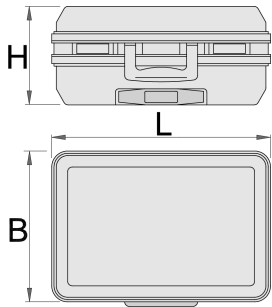

Valise de maintenance

969L

Description produit

- Trolley intégré pour une plus grande mobilité
- coque ABS anti-choc
- cadre en aluminium robuste avec protection des arêtes
- deux fermetures clips verrouillables
- serrure à combinaison
- soute inférieure modulable à cloisons sécables
- dimension intérieure : 485x350x195 mm
- Volume : 36 l
- charge utile : 30 kg

Intérieur

- rangement de documents dans le couvercle (format A4)
- Cette caisse contient 2 supports à outils amovibles (1 comprenant 22 pochettes et 1 de 15 pochettes)
- support personnalisable avec 2 séparateurs, 4 adaptateurs et 2 pièces pour raccourcir les séparateurs
- Inclus : Manuel d'instructions pour la personnalisation du rangement inférieur par des séparation

	L	B	H	
621633	515	445	260	6400

* Les images des produits ne sont pas contractuelles. Toutes les dimensions sont en mm, les poids en grammes.

Utilisation (pictures)