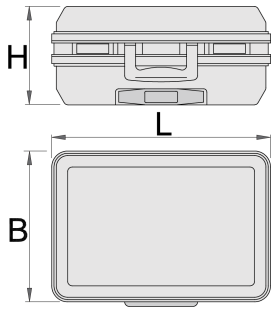

Valise de maintenance

969L

Description produit

- Trolley intégré pour une plus grande mobilité
- Coque ABS anti-choc
- Cadre en aluminium robuste avec protection des arêtes
- Deux fermetures clips verrouillables
- Serrure à combinaison
- Soute modulable
- Dimensions intérieures : L 485 x l 370 x H 200 mm
- Volume : 36 litres
- Charge utile : 30 kg

Intérieur

- Rangement de documents dans le couvercle (format A4)
- Cette caisse contient 2 supports à outils amovibles (1 comprenant 22 pochettes et 1 de 15 pochettes)
- Support personnalisable avec 2 séparateurs, 4 adaptateurs et 2 pièces pour raccourcir les séparateurs
- Inclus : manuel d'instructions pour la personnalisation du rangement inférieur par des séparation

	L	B	H	
621633	515	445	260	6400

* Les images des produits ne sont pas contractuelles. Toutes les dimensions sont en mm, les poids en grammes.

Utilisation (pictures)