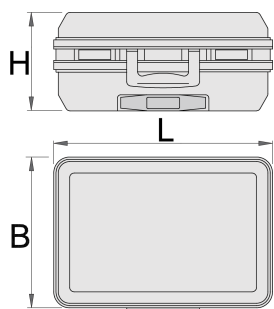

Kufr na nářadí

969L

Vlastnosti produktu

- mobilní kufr s teleskopickou rukojetí
- Kufr je vyroben z odolného ABS materiálu
- robustní hliníkový rám s ochranou ostrých hran
- dva zaklapávací mechanismy
- kombinovaný zámek
- variabilní spodní zásobník
- vnitřní rozměry 485x370x200 mm
- obsah :36 l
- nosnost: 30 kg

Interiér:

- přihrádky na dokumenty umístěné ve víku kufru (formát A4)
- Kufr na nářadí obsahuje 2 odnímatelné desky na nářadí (oboustranný s 22 kapsami na nářadí a jednostranný s 15 kapsami na nářadí)
- Variabilní spodní podnos se 2 přepážkami, 4 kusy adaptéru a 2 středními víčky pro zkratovací přepážky
- Součástí balení je návod k přizpůsobení spodního zásobníku s přepážkami.

* Obrázky produktů jsou symbolické. Všechny rozměry jsou v mm a hmotnost v gramech. Všechny uvedené rozměry se mohou lišit v toleranci.

Používání (obrázky)