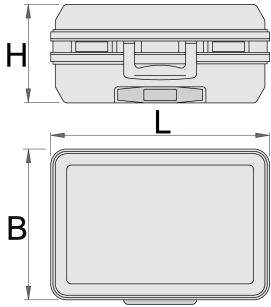

Kofer za alat

969L

Atributi proizvoda

- kofer s kotačićima i teleskopskom drškom
- tijelo kofera izrađeno od otpornog ABS materijala
- robusni aluminijski okvir bez oštih rubova
- dvije bravice za zaključavanje
- brava sa šifrom
- nastavljivo dno kofera
- unutrašnje dimenzije: 485x370x200mm
- zapremina: 36l
- nosivost: 30kg

Interior:

- pregrada za dokumente formata A4
- Kofer sadrži 2 izmjenjive pregrade sa džepovima (dvostranu sa 22 džepova, jednostranu sa 15 džepova).
- Variable bottom tray with 2 dividers, 4 adaptor pieces and 2 middle caps for shorting dividers
- Instruction manual to customize bottom tray with dividers are included.

	L	B	H	
621633	515	445	260	6400

* Slike proizvoda su simbolične. Sve dimenzije su u mm, masa je u g.

Upotreba (pictures)