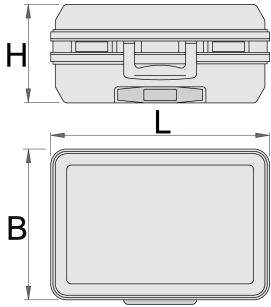

## Atributi proizvoda

- kofer s kotačićima i teleskopskom drškom
- tijelo kofera izrađeno od otpornog ABS materijala
- robusni aluminijski okvir bez oštih rubova
- dvije bravice za zaključavanje
- brava sa šifrom
- nastavljivo dno kofera
- unutrašnje dimenzije: 485x370x200mm
- zapremina: 36l
- nosivost: 30kg

Interior:

- pregrada za dokumente formata A4
- Kofer sadrži 2 izmjenjive pregrade sa džepovima (dvostranu sa 22 džepova, jednostranu sa 15 džepova).
- Variable bottom tray with 2 dividers, 4 adaptor pieces and 2 middle caps for shorting dividers
- Instruction manual to customize bottom tray with dividers are included.

	L	B	H	
621633	515	445	260	6400

\* Slike proizvoda su simbolične. Sve dimenzije su u mm, masa je u g.