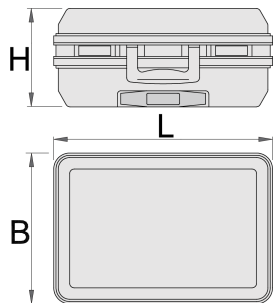

# Куфар за инструменти

969L

## Параметри на продукта

- мобилен куфар с телескопична дръжка
- корпуса е изработен от устойчив ABS материал
- солидна алуминиева рамка за предпазване от повреди
- две заключващи се ключалки с клип
- ключалка с шифър
- подложка с променливо дъно
- вътрешни размери: L485 x B370 x H200 mm
- обем: 36 л.
- полезно натоварване: 30 кг

Интериор :

- отделение за документи A4 на капака
- Калъфът за инструменти включва 2 подвижни прегради за инструменти (двустранна с 22 джоба за инструменти и едностранна с 15 джоба за инструменти)
- Променливо дъно с 2 разделителя, 4 адаптерни елемента и 2 средни капачки за къси разделители.
- Включени са инструкции за персонализиране на дъното с разделителите.

	L	B	H	
621633	515	445	260	6400

\* Снимките на продуктите са символични. Всички размери са в мм., теглото е в грамове .