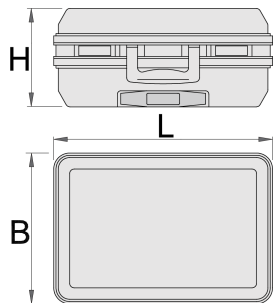

# Куфар за инструменти

969L

## Параметри на продукта

- мобилен куфар с телескопична дръжка
- корпуса е изработен от устойчив ABS материал
- солидна алуминиева рамка за предпазване от повреди
- две заключващи се ключалки с клип
- ключалка с шифър
- подложка с променливо дъно
- вътрешни размери: L485 x B370 x H200 mm
- обем: 36 л.
- полезно натоварване: 30 кг

Интериор :

- отделение за документи А4 на капака
- Калъфът за инструменти включва 2 подвижни прегради за инструменти (двустранна с 22 джоба за инструменти и едностранна с 15 джоба за инструменти)
- Променливо дъно с 2 разделителя, 4 адаптерни елемента и 2 средни капачки за къси разделители.
- Включени са инструкции за персонализиране на дъното с разделителите.

	L	B	H	
621633	515	445	260	6400

\* Снимките на продуктите са символични. Всички размери са в мм., теглото е в грамове .