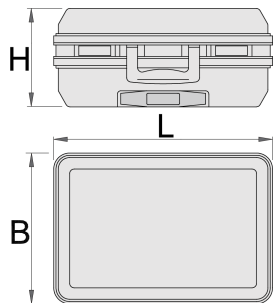

# Куфар за инструменти

969L

## Параметри на продукта

- мобилен куфар с телескопична дръжка
- корпуса е изработен от устойчив ABS материал
- солидна алуминиева рамка за предпазване от повреди
- две заключващи се ключалки с клип
- ключалка с шифър
- подложка с променливо дъно
- вътрешни размери: L485 x B370 x H200 mm
- обем: 36 л.
- полезно натоварване: 30 кг

Интериор :

- отделение за документи А4 на капака
- Калъфът за инструменти включва 2 подвижни прегради за инструменти (двустранна с 22 джоба за инструменти и едностранна с 15 джоба за инструменти)
- Променливо дъно с 2 разделителя, 4 адаптерни елемента и 2 средни капачки за къси разделители.
- Включени са инструкции за персонализиране на дъното с разделителите.

\* Снимките на продуктите са символични. Всички размери са в мм., теглото е в грамове .