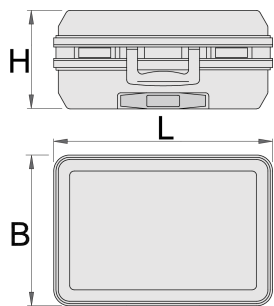

Valixhe për vegla

969L

Product features

- çantë me të thjeshtë të trajtojë largpamës celulare
- këmishë në valixhen e bërë nga materiale rezistente ABS
- kornizë të fuqishme alumini me mbrojtje me tehe të mprehta
- Dy flokët mbyllshme klipit
- bravë me kod
- predhë ndryshueshme kati
- Dimensioni i brendshëm: 485x370x200 mm
- Vëllimi: 36 l
- burden 30 kg

E brendshme:

- Dokumenti ndarje në kapakun (format A4)
- kutia e veglave ka 2 dërrasa veglash, e dyanshme me 22 xhepa dhe e njëanshme me 15 xhepa
- Fund i rregullueshëm me 2 ndarje alumini, 4 ndarje PVC dhe elemente për shkurtimin e hapësirës
- udhëzime për rregullimin e pjesës së poshtme të valixhes së bashkangjitur

	L	B	H	
621633	515	445	260	6400

* Imazhet e produkteve janë simbolike. Të gjitha dimensionet janë në mm, pesha në gram. Të gjitha dimensionet e listuara mund të ndryshojnë në tolerancë.

Usage (pictures)