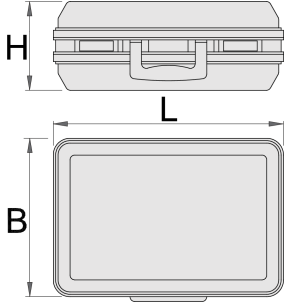

## Product features

- ökmez ABS malzemesinden yapılmıř anta muhafazası
- keskin kenarlar için korumalı dayanıklı alüminyum kasa
- iki kilitlenebilir klipsli kilit
- kombine kilit
- deęiřtirilebilir zemin muhafazası
- i boyutlar: 460x355x180 mm
- hacim: 29 l
- yük kapasitesi: 25kg

## Interior:

- kapakta belge bölmesi (A4 formatı)

- Tool case includes 2 removable tool board (double-sided with 22 tool pockets and one-sided with 15 tool pockets)
- Variable bottom tray with 2 dividers, 4 adaptor pieces and 2 middle caps for shorting dividers
- Instruction manual to customize bottom tray with dividers are included.

	L	B	H	
621631	500	420	200	4200

\* Ürünlerin resimleri semboliktir. Bütün boyutlar mm ve ağırlık gram cinsindedir.