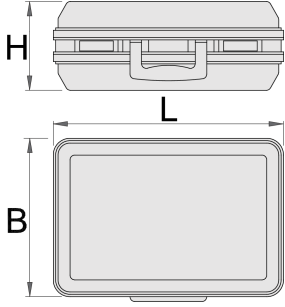

Alet antası

969S

Product features

- ökmez ABS malzemesinden yapılmıř anta muhafazası
- keskin kenarlar için korumalı dayanıklı alüminyum kasa
- iki kilitlenebilir klipsli kilit
- kombine kilit
- deęiřtirilebilir zemin muhafazası
- i boyutlar: 460x355x180 mm
- hacim: 29 l
- yük kapasitesi: 25kg

Interior:

- kapakta belge bölmesi (A4 formatı)

- Tool case includes 2 removable tool board (double-sided with 22 tool pockets and one-sided with 15 tool pockets)
- Variable bottom tray with 2 dividers, 4 adaptor pieces and 2 middle caps for shorting dividers
- Instruction manual to customize bottom tray with dividers are included.

	L	B	H	
621631	500	420	200	4200

* Ürünlerin resimleri semboliktir. Bütün boyutlar mm ve ağırlık gram cinsindedir.

Usage (pictures)