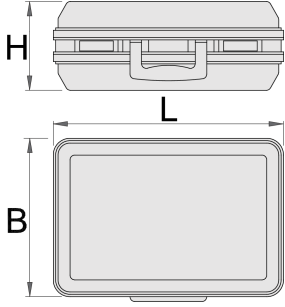

Alet antası

969S

Product features

- ökmez ABS malzemesinden yapılmıř anta muhafazası
- keskin kenarlar için korumalı dayanıklı alüminyum kasa
- iki kilitlenebilir klipsli kilit
- kombine kilit
- deęiřtirilebilir zemin muhafazası
- iç boyutlar: 460x355x180 mm
- hacim: 29 l
- yük kapasitesi: 25kg

Interior:

- kapakta belge bölmesi (A4 formatı)

- Tool case includes 2 removable tool board (double-sided with 22 tool pockets and one-sided with 15 tool pockets)
- Variable bottom tray with 2 dividers, 4 adaptor pieces and 2 middle caps for shorting dividers
- Instruction manual to customize bottom tray with dividers are included.

	L	B	H	
621631	500	420	200	4200

* Ürünlerin resimleri semboliktir. Bütün boyutlar mm ve ağırlık gram cinsindedir.

Usage (pictures)