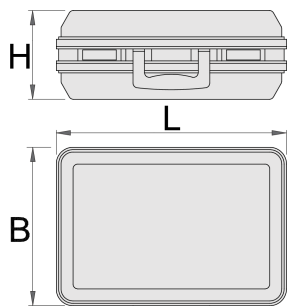

# Kofer za alat (isporučuje se BEZ pregrada - slika je ilustrativna)

969S

## Opis proizvoda

- strane kofera izrađene od otpornog ABS materijala
- robusni aluminijumski okvir sa zaštitom od oštrih ivica
- dve bravice sa zaključavanjem
- sa šifrom
- nastavljivo dno
- unutrašnje dimenzije: 460x355x180 mm
- zapremina: 29 litara
- nosivost: 25 kg

## Unutrašnjost:

- prostor za dokumenta formata A4
- kofer za alat poseduje 2 zamenljive table za alat, dvostranu sa 22 džepa i jednostranu sa 15 džepova
- podesivo dno sa 2 aluminijumske pregrade, 4 PVC pregrade i elementi za skraćivanje prostora
- uputstvo za prilagođavanje dna kofera priloženo

Barcode	L	B	H	Weight
621631	500	420	200	4200

\* Fotografije proizvoda su simbolične. Sve dimenzije su u mm, a težina u gramima. Sve navedene dimenzije mogu odstupati u granicama tolerancija.