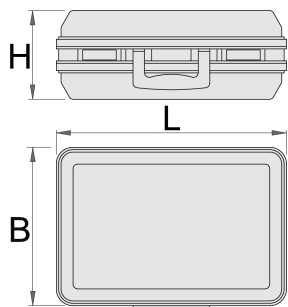

## Atributi izdelka

- ohišje narejeno iz ABS materiala, odporno na udarce
- robustno aluminijevo ohišje z zaščito proti ostrim robovom
- dva zaklepna mehanizma
- kombinacijski zaklep
- nastavljivo dno
- notranje mere: D460 x Š355 x V180 mm
- prostornina: 29 l
- obremenitev: 25 kg

## Notranjost:

- delitveni prostor v pokrovu formata A4

- Kovček vsebuje 2 zamenljivi pregradni steni z žepki (dvostranska z 22 žepki, enostranska s 15 žepki).
- Nastavljivo dno, ki vsebuje 2 aluminijasti pregradi, 4 PVC zaključke pregrad in 2 vmesnika za krajšanje pregrad.
- Navodila za oblikovanje dna s pregradami so priložena kovčku.

\* Slike proizvodov so simbolične. Vse dimenzije so v mm, teža v g. Vse navedene dimenzije lahko odstopajo v tolerančnih merah.