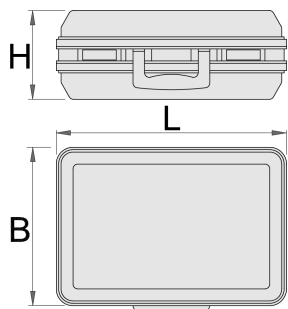

Kovček za orodje

969S

Atributi izdelka

- ohišje narejeno iz ABS materiala, odporno na udarce
- robustno aluminijevo ohišje z zaščito proti ostrim robovom
- dva zaklepna mehanizma
- kombinacijski zaklep
- nastavljivo dno
- notranje mere: D460 x Š355 x V180 mm
- prostornina: 29 l
- obremenitev: 25 kg

Notranjost:

- delitveni prostor v pokrovu formata A4

- Kovček vsebuje 2 zamenljivi pregradni steni z žepki (dvostranska z 22 žepki, enostranska s 15 žepki).
- Nastavljivo dno, ki vsebuje 2 aluminijasti pregradi, 4 PVC zaključke pregrad in 2 vmesnika za krajšanje pregrad.
- Navodila za oblikovanje dna s pregradami so priložena kovčku.

* Slike proizvodov so simbolične. Vse dimenzije so v mm, masa v g. Vse navedene dimenzije lahko odstopajo v tolerančnih merah.

Uporaba (slike)