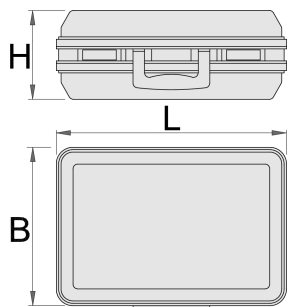

Kovček za orodje

969S

Atributi izdelka

- ohišje narejeno iz ABS materiala, odporno na udarce
- robustno aluminijevo ohišje z zaščito proti ostrim robovom
- dva zaklepna mehanizma
- kombinacijski zaklep
- nastavljivo dno
- notranje mere: D460 x Š355 x V180 mm
- prostornina: 29 l
- obremenitev: 25 kg

Notranjost:

- delitveni prostor v pokrovu formata A4

- Kovček vsebuje 2 zamenljivi pregradni steni z žepki (dvostranska z 22 žepki, enostranska s 15 žepki).
- Nastavljivo dno, ki vsebuje 2 aluminijasti pregradi, 4 PVC zaključke pregrad in 2 vmesnika za krajšanje pregrad.
- Navodila za oblikovanje dna s pregradami so priložena kovčku.

* Slike proizvodov so simbolične. Vse dimenzije so v mm, masa v g. Vse navedene dimenzije lahko odstopajo v tolerančnih merah.

Uporaba (slike)