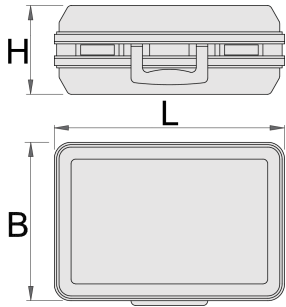

Kufrík

969S

Product features

- steny z ABS materiálu
- robustný hliníkový rám z chráničom ostrých hrán
- dva uzamykateľné zámky
- zámok na heslo
- variabilné dno
- vnútorné rozmery: L 460 x Š 355 x H 180mm
- objem: 29l
- nosnosť: 25kg

Interiér:

- prepážka na dokumenty A4

- Kufor na náradie obsahuje 2 odnímateľné dosky na náradie (obojsstranné s 22 vreckami na náradie a jednostranné s 15 vreckami na náradie)
- Variabilná spodná tácka s 2 rozdeľovačmi, 4 adaptérmi a 2 strednými uzávermi na skratovanie rozdeľovačov
- Súčasťou dodávky je návod na prispôsobenie spodného zásobníka s rozdeľovačmi.

	L	B	H	
621631	500	420	200	4200

* Obrázky sú symbolické. Všetky rozmery sú v mm, hmotnosť je v g. Všetky udané rozmery sa môžu líšiť v rámci tolerancie.

Usage (pictures)