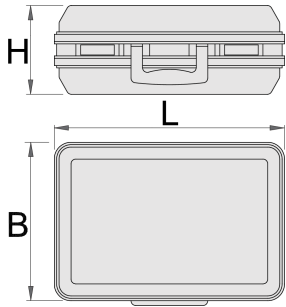

Kufrík

969S

Product features

- steny z ABS materiálu
- robustný hliníkový rám z chráničom ostrých hrán
- dva uzamykateľné zámky
- zámok na heslo
- variabilné dno
- vnútorné rozmery: L 460 x Š 355 x H 180mm
- objem: 29l
- nosnosť: 25kg

Interiér:

- prepážka na dokumenty A4

- Kufor na náradie obsahuje 2 odnímateľné dosky na náradie (obojsstranné s 22 vreckami na náradie a jednostranné s 15 vreckami na náradie)
- Variabilná spodná tácka s 2 rozdeľovačmi, 4 adaptérmi a 2 strednými uzávermi na skratovanie rozdeľovačov
- Súčasťou dodávky je návod na prispôsobenie spodného zásobníka s rozdeľovačmi.

Barcode	L	B	H	Weight
621631	500	420	200	4200

* Obrázky sú symbolické. Všetky rozmery sú v mm, hmotnosť je v g. Všetky udané rozmery sa môžu líšiť v rámci tolerancie.

Usage (pictures)