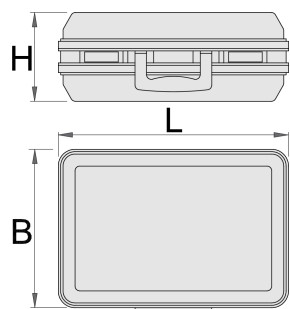

Чемодан инструментальный

969S

Описание товара

- каркас чемодана выполнен из высокопрочного пластика ABS
- прочная алюминиевая рама с защитой от острых углов
- два замка с возможностью блокировки
- замок с цифровой комбинацией
- регулируемая нижняя часть каркаса
- внутренние размеры 455x345x160 мм
- объем: 26 л
- грузоподъемность: 25 кг

Внутренний:

- отделение для документов в крышке (формат А4)

- Инструментальный чемодан включает в себя 2 съёмные вставки (двухсторонняя с 22 карманами и односторонняя с 15 карманами)
- В комплект входят разделители
- Инструкция по установке разделителей прилагается

* Изображения продуктов носят демонстрационный характер. Все размеры указаны в миллиметрах, вес в граммах.

Использование (картинки)