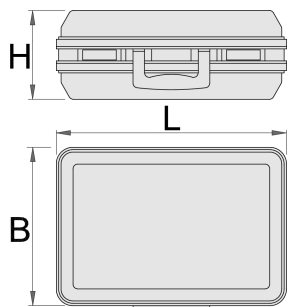

## Описание товара

- каркас чемодана выполнен из высокопрочного пластика ABS
- прочная алюминиевая рама с защитой от острых углов
- два замка с возможностью блокировки
- замок с цифровой комбинацией
- регулируемая нижняя часть каркаса
- внутренние размеры 455x345x160 мм
- объём: 26 л
- грузоподъёмность: 25 кг

## Внутренний:

- отделение для документов в крышке (формат А4)

- Инструментальный чемодан включает в себя 2 съёмные вставки (двухсторонняя с 22 карманами и односторонняя с 15 карманами)
- В комплект входят разделители
- Инструкция по установке разделителей прилагается

\* Изображения продуктов носят демонстрационный характер. Все размеры указаны в миллиметрах, вес в граммах.