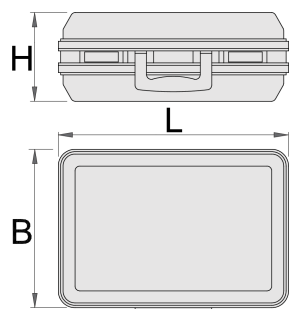

Чемодан инструментальный

969S

Описание товара

- каркас чемодана выполнен из высокопрочного пластика ABS
- прочная алюминиевая рама с защитой от острых углов
- два замка с возможностью блокировки
- замок с цифровой комбинацией
- регулируемая нижняя часть каркаса
- внутренние размеры 455x345x160 мм
- объем: 26 л
- грузоподъемность: 25 кг

Внутренний:

- отделение для документов в крышке (формат А4)

- Инструментальный чемодан включает в себя 2 съёмные вставки (двухсторонняя с 22 карманами и односторонняя с 15 карманами)
- В комплект входят разделители
- Инструкция по установке разделителей прилагается

	L	B	H	
621631	500	420	200	4200

* Изображения продуктов носят демонстрационный характер. Все размеры указаны в миллиметрах, вес в граммах.

Использование (картинки)