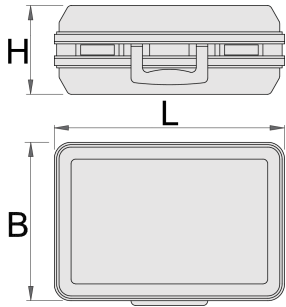

# Trusa de scule

969S

## Caracteristicile produsului

- blatul confectionat din ABS
- rama robusta din aluminiu cu protectie pentru margini ascutite
- 2 incuietori cu clame
- cifru
- sertar variabil de podea
- dimensiuni interior: 455x345x160 mm
- volum: 26 l
- greutate cand e plina: 25 kg

## Interior:

- despartitor pentru documente (format A4)

- Tool case includes 2 removable tool board (double-sided with 22 tool pockets and one-sided with 15 tool pockets)
- Variable bottom tray with 2 dividers, 4 adaptor pieces and 2 middle caps for shorting dividers
- Instruction manual to customize bottom tray with dividers are included.

	L	B	H	
621631	500	420	200	4200

\* Imaginea produsului este simbolica. Toate dimensiunile sunt exprimate în mm, greutatea în grame.

0 (pictures)