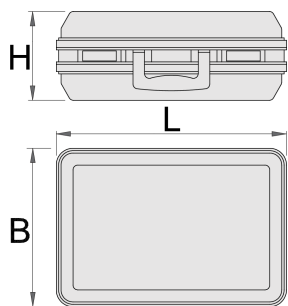

## Product features

- омотот на коферот направен од отпорен ABS материјал
- робусна алуминиумска рамка со заштита од остри ивици
- две клип брави на заклучување
- брава со шифра
- променлива долна влошка
- внатрешна димензија: L460 x B355 x H180 mm
- волумен: 29 l
- носивост: 25 kg

## Внатрешност:

- деллив документ на капакот (формат A4)

- Куферот за алат вклучува 2 променливи плочи за алат ( двострани со 22 џебови за алат и еднострани со 15 џебови за алат )
- Променлива долна лента со 2 разделувачи, 4 парчиња адаптери и 2 средни капачиња за разделувачи
- Вклучени се упатства за употреба за прилагодување на долната фиока со разделувачи

Barcode	L	B	H	Weight
621631	500	420	200	4200

\* Сликите на производите се симболични. Сите димензии се во мм, тежината е во грамови. Сите наведени димензии може да се разликуваат во ниво на толеранција