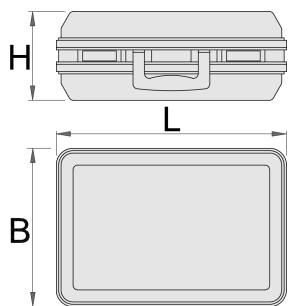

Куфер за алати

969S

Product features

- омотот на коферот направен од отпорен ABS материјал
- робусна алуминиумска рамка со заштита од остри ивици
- две клип брави на заклучување
- брава со шифра
- променлива долна влошка
- внатрешна димензија: L460 x B355 x H180 mm
- волумен: 29 l
- носивост: 25 kg

Внатрешност:

- деллив документ на капакот (формат A4)

- Куферот за алат вклучува 2 променливи плочи за алат (двострани со 22 џебови за алат и еднострани со 15 џебови за алат)
- Променлива долна лента со 2 разделувачи, 4 парчиња адаптери и 2 средни капачиња за разделувачи
- Вклучени се упатства за употреба за прилагодување на долната фиока со разделувачи

Barcode	L	B	H	Weight
621631	500	420	200	4200

* Сликите на производите се симболични. Сите димензии се во мм, тежината е во грамови. Сите наведени димензии може да се разликуваат во ниво на толеранција

Usage (pictures)