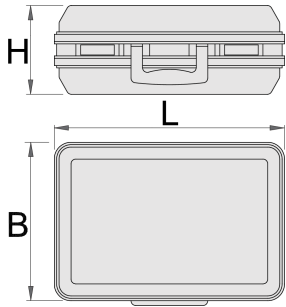

Kofer za alat

969S

Atributi proizvoda

- Tijelo kofera izrađeno od otpornog ABS materijala
- Robusni aluminijski okvir bez oštrih rubova
- Dvije bravice za zaključavanje
- Brava s šifrom
- Nastavljivo dno kofera
- Unutrašnje dimenzije: 460x355x180mm
- zapremina: 29l
- Nosivost: 25kg

Unutrašnjost:

- Pregrada za dokumente formata A4

- Kofer sadrži 2 izmjenjive pregrade s džepovima (dvostrana s 22 džepa, jednostrana s 15 džepova).
- Podesivo dno koje sadrži 2 aluminijske pregrade, 4 PVC kraja pregrade i 2 sistema za skraćivanje pregrade
- Upute za oblikovanje dna s pregradama priložene su uz kofer.

	L	B	H	
621631	500	420	200	4200

* Slike proizvoda su simbolične. Sve dimenzije su u mm, masa je u g.

upotreba (pictures)