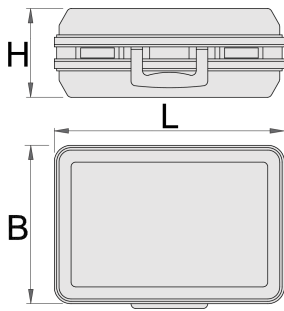

Valise de maintenance

969S

Description produit

- coque ABS anti-choc
- cadre en aluminium robuste avec protection des arêtes
- deux fermetures clips verrouillables
- serrure à combinaison
- soute inférieure modulable à cloisons sécables
- dimension intérieure : 455x345x160 mm
- Volume : 26 l
- charge utile : 25 kg

Intérieur

- rangement de documents dans le couvercle (format A4)

- Cette caisse contient 2 supports à outils amovibles (1 comprenant 22 pochettes et 1 de 15 pochettes)
- support personnalisable avec 2 séparateurs, 4 adaptateurs et 2 pièces pour raccourcir les séparateurs
- Inclus : Manuel d'instructions pour la personnalisation du rangement inférieur par des séparation

	L	B	H	
621631	500	420	200	4200

* Les images des produits ne sont pas contractuelles. Toutes les dimensions sont en mm, les poids en grammes.

Utilisation (pictures)