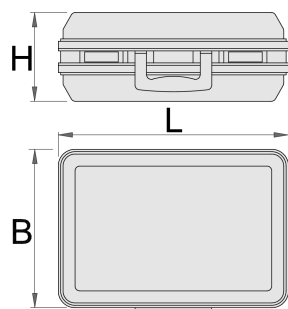

## Description produit

- coque ABS anti-choc
- cadre en aluminium robuste avec protection des arêtes
- deux fermetures clips verrouillables
- serrure à combinaison
- soute inférieure modulable à cloisons sécables
- dimension intérieure : 455x345x160 mm
- Volume : 26 l
- charge utile : 25 kg

## Intérieur

- rangement de documents dans le couvercle (format A4)

- Cette caisse contient 2 supports à outils amovibles (1 comprenant 22 pochettes et 1 de 15 pochettes)
- support personnalisable avec 2 séparateurs, 4 adaptateurs et 2 pièces pour raccourcir les séparateurs
- Inclus : Manuel d'instructions pour la personnalisation du rangement inférieur par des séparation

\* Les images des produits ne sont pas contractuelles. Toutes les dimensions sont en mm, les poids en grammes.