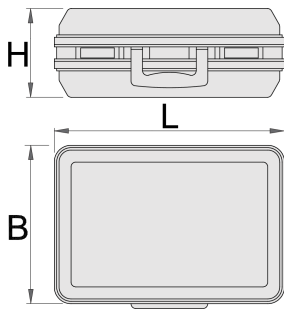

## Description produit

- coque ABS anti-choc
- cadre en aluminium robuste avec protection des arêtes
- deux fermetures clips verrouillables
- serrure à combinaison
- soute inférieure modulable à cloisons sécables
- dimension intérieure : 455x345x160 mm
- Volume : 26 l
- charge utile : 25 kg

## Intérieur

- rangement de documents dans le couvercle (format A4)

- Cette caisse contient 2 supports à outils amovibles (1 comprenant 22 pochettes et 1 de 15 pochettes)
- support personnalisable avec 2 séparateurs, 4 adaptateurs et 2 pièces pour raccourcir les séparateurs
- Inclus : Manuel d'instructions pour la personnalisation du rangement inférieur par des séparation

	L	B	H	
621631	500	420	200	4200

\* Les images des produits ne sont pas contractuelles. Toutes les dimensions sont en mm, les poids en grammes.