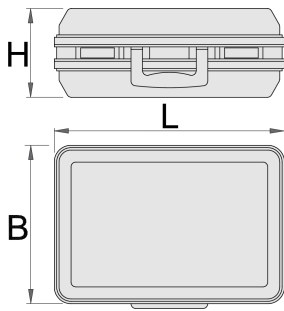

## Description produit

- Coque ABS anti-choc
- Cadre en aluminium robuste avec protection des arêtes
- Deux fermetures clips verrouillables
- Serrure à combinaison
- Soute modulable
- Dimensions intérieures : L 460 x l 355 x H 180 mm
- Volume : 29 litres
- Charge utile : 25 kg

## Intérieur

- Rangement de documents dans le couvercle (format A4)

- Cette caisse contient 2 supports à outils amovibles (1 comprenant 22 pochettes et 1 de 15 pochettes)
- Support personnalisable avec 2 séparateurs, 4 adaptateurs et 2 pièces pour raccourcir les séparateurs
- Inclus : manuel d'instructions pour la personnalisation du rangement inférieur par des séparation

621631	L	B	H	4200
621631	500	420	200	4200

\* Les images des produits ne sont pas contractuelles. Toutes les dimensions sont en mm, les poids en grammes.