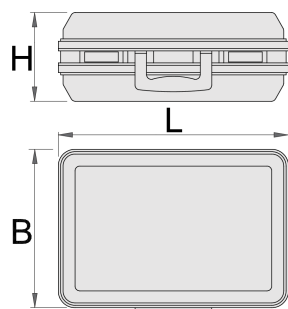

Valise de maintenance

969S

Description produit

- Coque ABS anti-choc
- Cadre en aluminium robuste avec protection des arêtes
- Deux fermetures clips verrouillables
- Serrure à combinaison
- Soute modulable
- Dimensions intérieures : L 460 x l 355 x H 180 mm
- Volume : 29 litres
- Charge utile : 25 kg

Intérieur

- Rangement de documents dans le couvercle (format A4)

- Cette caisse contient 2 supports à outils amovibles (1 comprenant 22 pochettes et 1 de 15 pochettes)
- Support personnalisable avec 2 séparateurs, 4 adaptateurs et 2 pièces pour raccourcir les séparateurs
- Inclus : manuel d'instructions pour la personnalisation du rangement inférieur par des séparation

* Les images des produits ne sont pas contractuelles. Toutes les dimensions sont en mm, les poids en grammes.

Utilisation (pictures)