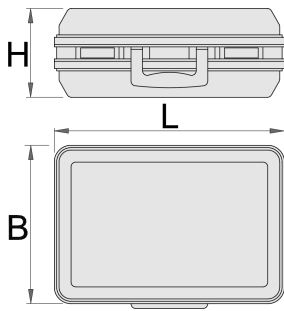

Valise de maintenance

969S

Description produit

- Coque ABS anti-choc
- Cadre en aluminium robuste avec protection des arêtes
- Deux fermetures clips verrouillables
- Serrure à combinaison
- Soute modulable
- Dimensions intérieures : L 460 x l 355 x H 180 mm
- Volume : 29 litres
- Charge utile : 25 kg

Intérieur

- Rangement de documents dans le couvercle (format A4)

- Cette caisse contient 2 supports à outils amovibles (1 comprenant 22 pochettes et 1 de 15 pochettes)
- Support personnalisable avec 2 séparateurs, 4 adaptateurs et 2 pièces pour raccourcir les séparateurs
- Inclus : manuel d'instructions pour la personnalisation du rangement inférieur par des séparation

621631	L	B	H	4200
621631	500	420	200	4200

* Les images des produits ne sont pas contractuelles. Toutes les dimensions sont en mm, les poids en grammes.

Utilisation (pictures)