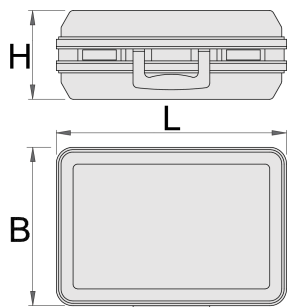

Kufr na nářadí

969S

Vlastnosti produktu

- Kufr je vyroben z odolného proti nárazů ABS materiálu
- robustní hliníkový rám s ochranou ostrých hran
- dva zaklapávací mechanismy
- kombinovaný zámek
- variabilní spodní zásobník
- vnitřní rozměry 460x355x180 mm
- obsah :29 l
- nosnost: 25 kg

Interiér:

- přihrádky na dokumenty umístěné ve víku kufru (formát A4)

- Kufř na nářadí obsahuje 2 odnímatelné desky na nářadí (oboustranný s 22 kapsami na nářadí a jednostranný s 15 kapsami na nářadí)
- Variabilní spodní podnos se 2 přepážkami, 4 kusy adaptéru a 2 středními víčky pro zkratovací přepážky
- Součástí balení je návod k přizpůsobení spodního zásobníku s přepážkami.

	L	B	H	
621631	500	420	200	4200

* Obrázky produktů jsou symbolické. Všechny rozměry jsou v mm a hmotnost v gramech. Všechny uvedené rozměry se mohou lišit v toleranci.

Používání (obrázky)