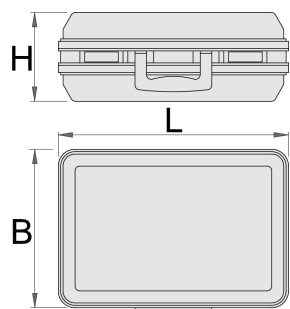

Kufr na nářadí

969S

Vlastnosti produktu

- Kufr je vyroben z odolného proti nárazů ABS materiálu
- robustní hliníkový rám s ochranou ostrých hran
- dva zaklapávací mechanismy
- kombinovaný zámek
- variabilní spodní zásobník
- vnitřní rozměry 460x355x180 mm
- obsah :29 l
- nosnost: 25 kg

Interiér:

- přihrádky na dokumenty umístěné ve víku kufru (formát A4)

- Kufř na nářadí obsahuje 2 odnímatelné desky na nářadí (oboustranný s 22 kapsami na nářadí a jednostranný s 15 kapsami na nářadí)
- Variabilní spodní podnos se 2 přepážkami, 4 kusy adaptéru a 2 středními víčky pro zkratovací přepážky
- Součástí balení je návod k přizpůsobení spodního zásobníku s přepážkami.

* Obrázky produktů jsou symbolické. Všechny rozměry jsou v mm a hmotnost v gramech. Všechny uvedené rozměry se mohou lišit v toleranci.

Používání (obrázky)