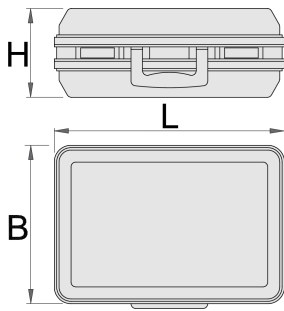

Kofer za alat

969S

Atributi proizvoda

- tijelo kofera izrađeno od otpornog ABS materijala
- robusni aluminijski okvir bez oštrih rubova
- dvije bravice za zaključavanje
- brava s šifrom
- nastavljivo dno kofera
- unutrašnje dimenzije: 460x355x180mm
- zapremina: 29l
- nosivost: 25kg

Interior:

- pregrada za dokumente formata A4

- Kofer sadrži 2 izmjenjive pregrade sa džepovima (dvostranu sa 22 džepa, jednostranu sa 15 džepova).
- Variable bottom tray with 2 dividers, 4 adaptor pieces and 2 middle caps for shorting dividers
- Instruction manual to customize bottom tray with dividers are included.

	L	B	H	
621631	500	420	200	4200

* Slike proizvoda su simbolične. Sve dimenzije su u mm, masa je u g.

Upotreba (pictures)