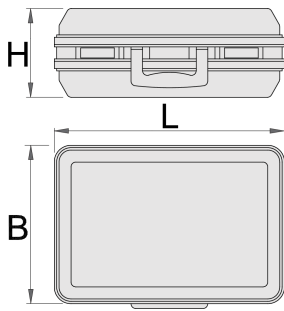

## Atributi proizvoda

- tijelo kofera izrađeno od otpornog ABS materijala
- robusni aluminijski okvir bez oštrih rubova
- dvije bravice za zaključavanje
- brava s šifrom
- nastavljivo dno kofera
- unutrašnje dimenzije: 460x355x180mm
- zapremina: 29l
- nosivost: 25kg

## Interior:

- pregrada za dokumente formata A4

- Kofer sadrži 2 izmjenjive pregrade sa džepovima (dvostranu sa 22 džepa, jednostranu sa 15 džepova).
- Variable bottom tray with 2 dividers, 4 adaptor pieces and 2 middle caps for shorting dividers
- Instruction manual to customize bottom tray with dividers are included.

	L	B	H	
621631	500	420	200	4200

\* Slike proizvoda su simbolične. Sve dimenzije su u mm, masa je u g.