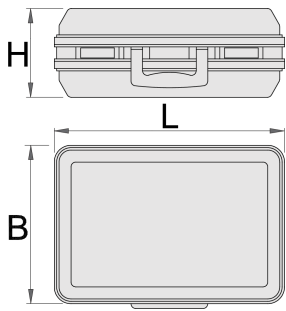

## Atributi proizvoda

- tijelo kofera izrađeno od otpornog ABS materijala
- robusni aluminijski okvir bez oštrih rubova
- dvije bravice za zaključavanje
- brava s šifrom
- nastavljivo dno kofera
- unutrašnje dimenzije: 460x355x180mm
- zapremina: 29l
- nosivost: 25kg

## Interior:

- pregrada za dokumente formata A4

- Kofer sadrži 2 izmjenjive pregrade sa džepovima (dvostranu sa 22 džepa, jednostranu sa 15 džepova).
- Variable bottom tray with 2 dividers, 4 adaptor pieces and 2 middle caps for shorting dividers
- Instruction manual to customize bottom tray with dividers are included.

	L	B	H	
621631	500	420	200	4200

\* Slike proizvoda su simbolične. Sve dimenzije su u mm, masa je u g.