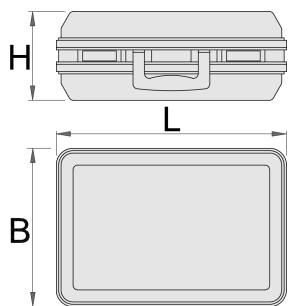

Куфар за инструменти

969S

Параметри на продукта

- корпуса е изработен от устойчив ABS материал
- солидна алуминиева рамка за предпазване от повреди
- две заключващи се ключалки
- ключалка с шифър
- подложка с променливо дъно
- вътрешни размери: L460 x B355 x H180 mm
- обем: 29 л.
- полезно натоварване: 25 кг

Интериор :

- отделение за документи A4 на капака

- Калъфът за инструменти включва 2 подвижни прегради за инструменти (двустранна с 22 джоба за инструменти и едностранна с 15 джоба за инструменти)
- Променливо дъно с 2 разделителя, 4 адаптерни елемента и 2 средни капачки за къси разделители.
- Включени са инструкции за персонализиране на дъното с разделителите.

	L	B	H	
621631	500	420	200	4200

* Снимките на продуктите са символични. Всички размери са в мм., теглото е в грамове .

Употреба (снимки)