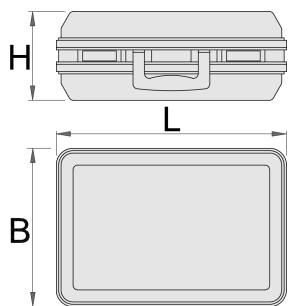

## Параметри на продукта

- корпуса е изработен от устойчив ABS материал
- солидна алуминиева рамка за предпазване от повреди
- две заключващи се ключалки
- ключалка с шифър
- подложка с променливо дъно
- вътрешни размери: L460 x B355 x H180 mm
- обем: 29 л.
- полезно натоварване: 25 кг

## Интериор :

- отделение за документи A4 на капака

- Калъфът за инструменти включва 2 подвижни прегради за инструменти (двустранна с 22 джоба за инструменти и едностранна с 15 джоба за инструменти)
- Променливо дъно с 2 разделителя, 4 адаптерни елемента и 2 средни капачки за къси разделители.
- Включени са инструкции за персонализиране на дъното с разделителите.

	L	B	H	
621631	500	420	200	4200

\* Снимките на продуктите са символични. Всички размери са в мм., теглото е в грамове .