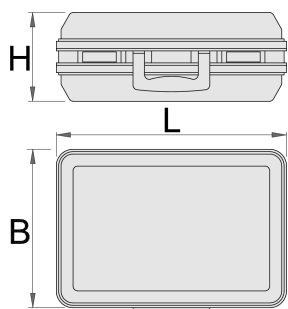

Valixhe për vegla

969S

Product features

- predha rast bërë nga prova gjurmë materiale ABS
- kornizë të fuqishme alumini me mbrojtje me tehe të mprehta
- Dy flokët mbyllshme klip
- bravë me kod
- predhë ndryshueshme kati
- Dimensioni i brendshëm: 460x355x180 mm
- Vëllimi: 29 l
- burden 25 kg

E brendshme:

- Dokumenti ndarje në kapakun (format A4)

- kutia e veglave ka 2 dërrasa veglash, e dyanshme me 22 xhepa dhe e njëanshme me 15 xhepa
- Fund i rregullueshëm me 2 ndarje alumini, 4 ndarje PVC dhe elemente për shkurtimin e hapësirës
- udhëzime për rregullimin e pjesës së poshtme të valixhes së bashkangjitur

	L	B	H	
621631	500	420	200	4200

* Imazhet e produkteve janë simbolike. Të gjitha dimensionet janë në mm, pesha në gram. Të gjitha dimensionet e listuara mund të ndryshojnë në tolerancë.

Usage (pictures)