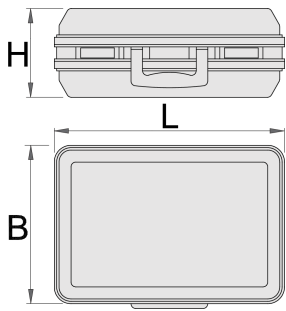

Valixhe për vegla

969S

Product features

- predha rast bërë nga prova gjurmë materiale ABS
- kornizë të fuqishme alumini me mbrojtje me tehe të mprehta
- Dy flokët mbyllshme klip
- bravë me kod
- predhë ndryshueshme kati
- Dimensioni i brendshëm: 460x355x180 mm
- Vëllimi: 29 l
- burden 25 kg

E brendshme:

- Dokumenti ndarje në kapakun (format A4)

- kutia e veglave ka 2 dërrasa veglash, e dyanshme me 22 xhepa dhe e njëanshme me 15 xhepa
- Fund i rregullueshëm me 2 ndarje alumini, 4 ndarje PVC dhe elemente për shkurtimin e hapësirës
- udhëzime për rregullimin e pjesës së poshtme të valixhes së bashkangjitur

	L	B	H	
621631	500	420	200	4200

* Imazhet e produkteve janë simbolike. Të gjitha dimensionet janë në mm, pesha në gram. Të gjitha dimensionet e listuara mund të ndryshojnë në tolerancë.

Usage (pictures)