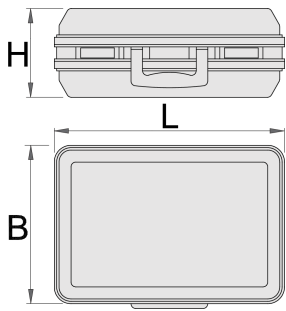

Valixhe për vegla

969S

Product features

- predha rast bërë nga prova gjurmë materiale ABS
- kornizë të fuqishme alumini me mbrojtje me tehe të mprehta
- Dy flokët mbyllshme klip
- bravë me kod
- predhë ndryshueshme kati
- Dimensioni i brendshëm: 460x355x180 mm
- Vëllimi: 29 l
- burden 25 kg

E brendshme:

- Dokumenti ndarje në kapakun (format A4)

- kutia e veglave ka 2 dërrasa veglash, e dyanshme me 22 xhepa dhe e njëanshme me 15 xhepa
- Fund i rregullueshëm me 2 ndarje alumini, 4 ndarje PVC dhe elemente për shkurtimin e hapësirës
- udhëzime për rregullimin e pjesës së poshtme të valixhes së bashkangjitur

Barcode	L	B	H	Weight
621631	500	420	200	4200

* Imazhet e produkteve janë simbolike. Të gjitha dimensionet janë në mm, pesha në gram. Të gjitha dimensionet e listuara mund të ndryshojnë në tolerancë.

Usage (pictures)