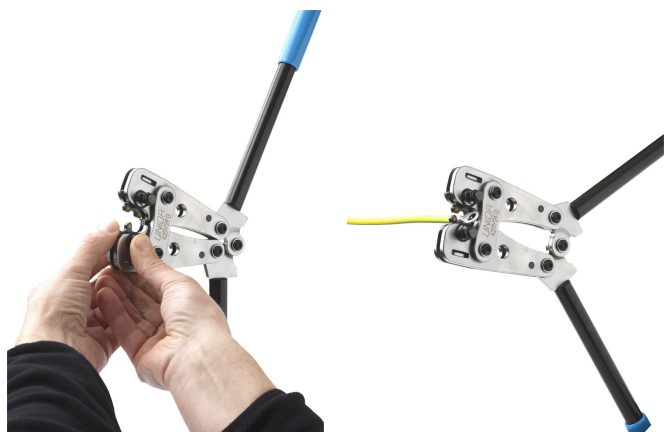

Uporaba (slike)

Frequently asked questions

Zakaj je nujna uporaba klešč za kableske priključke, zakaj preprosto ne uporabimo kombiniranih klešč?

Pri delu s kablenskimi priključki je nujna uporaba klešč za kableske priključke, ker le tako priključek pravilno in natančno zatisnemo, kar je zahteva varnosti spojev nam omogočijo za to zasnovani utori/oblike na kleščah.