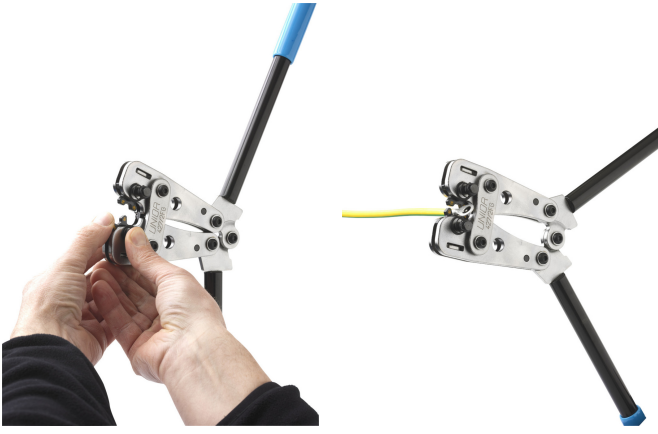

Crimp grip pliers

427/2FG

프로파일

Premium + 

제품 특징

- material: premium plus carbon steel
- jaws hardened to 38-40HRC
- very easy to handle

장점:

- 8각
- 회전 프로파일 디스크 구성
- →
- 가벼운 힘으로 작동가능한 레버 트렌드 미션

621555

6 - 50

1350

사용법 (사진)

자주 묻는 질문

케이블 연결에 크림핑 플라이어를 사용해야 하는 이유는 무엇입니까? 단순히 콤비네이션 플라이어를 사용하지 않는 이유는 무엇입니까?

케이블 연결 작업 시 크림핑 플라이어를 사용해야 합니다. 크림핑 플라이어가 연결부를 올바르게 정확하게 압착할 수 있는 유일한 방법이기 때문입니다. 이는 접합부의 안전을 위한 요구 사항이며 플라이어의 홈/모양에 의해 결정됩니다.