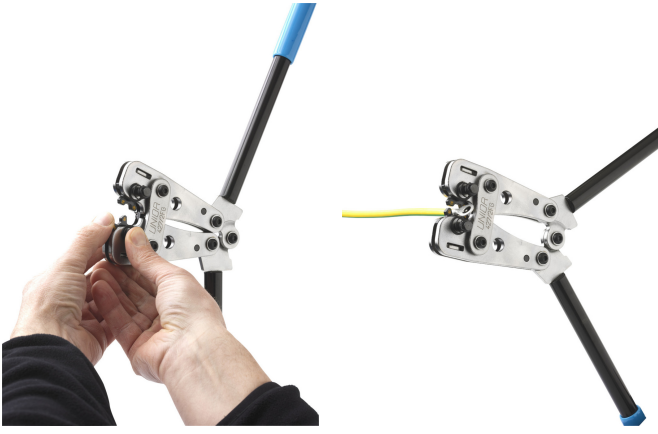

Crimp grip pliers

427/2FG

프로파일

Premium +   

제품 특징

- material: premium plus carbon steel
- jaws hardened to 38-40HRC
- very easy to handle

장점:

- 8각
- 회전 프로파일 디스크 구성
- →
- 가벼운 힘으로 작동가능한 레버 트렌드 미션

621555

6 - 50

1350

사용법 (사진)

자주 묻는 질문

케이블 연결에 크림핑 플라이어를 사용해야 하는 이유는 무엇입니까? 단순히 콤비네이션 플라이어를 사용하지 않는 이유는 무엇입니까?

케이블 연결 작업 시 크림핑 플라이어를 사용해야 합니다. 크림핑 플라이어가 연결부를 올바르게 정확하게 압착할 수 있는 유일한 방법이기 때문입니다. 이는 접합부의 안전을 위한 요구 사항이며 플라이어의 홈/모양에 의해 결정됩니다.