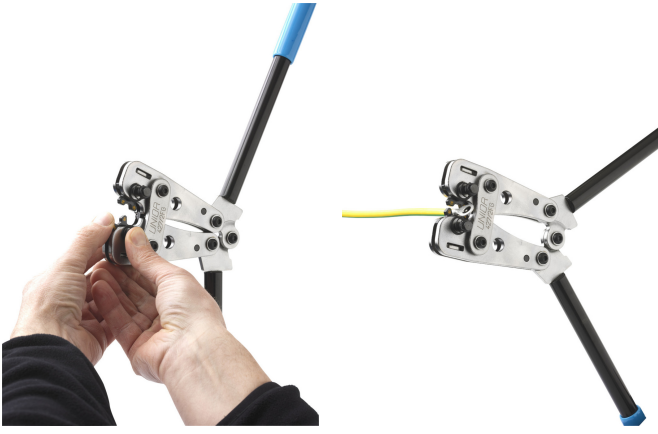

사용법 (사진)

자주 묻는 질문

케이블 연결에 크림핑 플라이어를 사용해야 하는 이유는 무엇입니까? 단순히 콤비네이션 플라이어를 사용하지 않는 이유는 무엇입니까?

케이블 연결 작업 시 크림핑 플라이어를 사용해야 합니다. 크림핑 플라이어가 연결부를 올바르게 정확하게 압착할 수 있는 유일한 방법이기 때문입니다. 이는 접합부의 안전을 위한 요구 사항이며 플라이어의 홈/모양에 의해 결정됩니다.