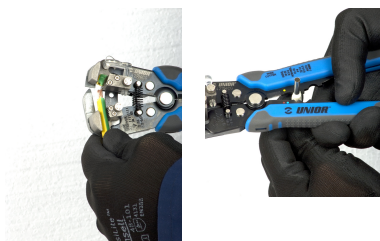

Klešče grip za kableske kontakte

427/4CG

Uporaba

Profili

Premium+ [\(/slo/about-us/materials\)](#)  [\(/slo/support/warranty\)](#)

Atributi izdelka

- material: Premium Plus ogljikovo jeklo
- površinska zaščita: fosfatirane po ISO 9717
- ročaji izolirani z dvo-komponentnimi tulci

Prednosti:

- posebej oblikovane čeljusti med odstranjevanjem trdno držijo žico

Uporaba:

- vrtljiv gumb za drobne prilagoditve za tanjše žice do 30AWG (0,05mm²) ali debelejšje žice do 8AWG (8mm²)
- stiskanje neizoliranih priključkov 10-22AWG (1,5 do 6,0mm²)
- stiskanje izoliranih priključkov 10-22AWG (1,5 do 6,0mm²)
- stiskanje priključkov za avtomatični vžig 7 do 8mm