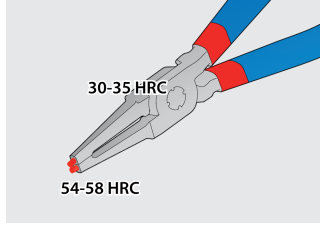

Usage (pictures)

58 HRC'ye kadar
sertleştirilmiş uçları
bükme veya segmanları
çıkartılması veya
yerleştirilmesi sırasında
kırılmayı engeller