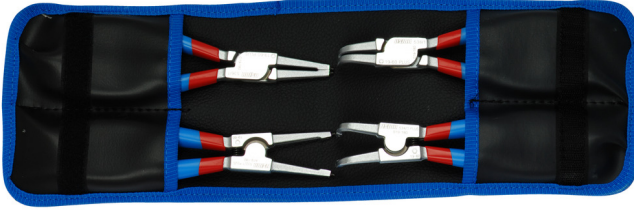

# Çantada segman pensesi takımı PLUS

539/1PCT

### Set includes:

- 2x external lock rings pliers, straight and bent, dim. 220
- 2x internal lock rings pliers, straight and bent, dim. 220

| Product name                       | SKU   | Article  | Dimensions   | Quantity |
|------------------------------------|---|----------|--------------|----------|
| Çantada segman pensesi takımı PLUS | 621626  | 539/1PCT | 40 - 100/220 | 4        |
| Dış segman pensesi, düz            |  | 532/1P   | 220x40 - 100 | 1        |
| Dış segman pensesi, eğri           |  | 534/1P   | 220x40 - 100 | 1        |
| İç segman pensesi, düz             |  | 536/1P   | 220x40 - 100 | 1        |
| İç segman pensesi, eğri            |  | 538/1P   | 220x40 - 100 | 1        |